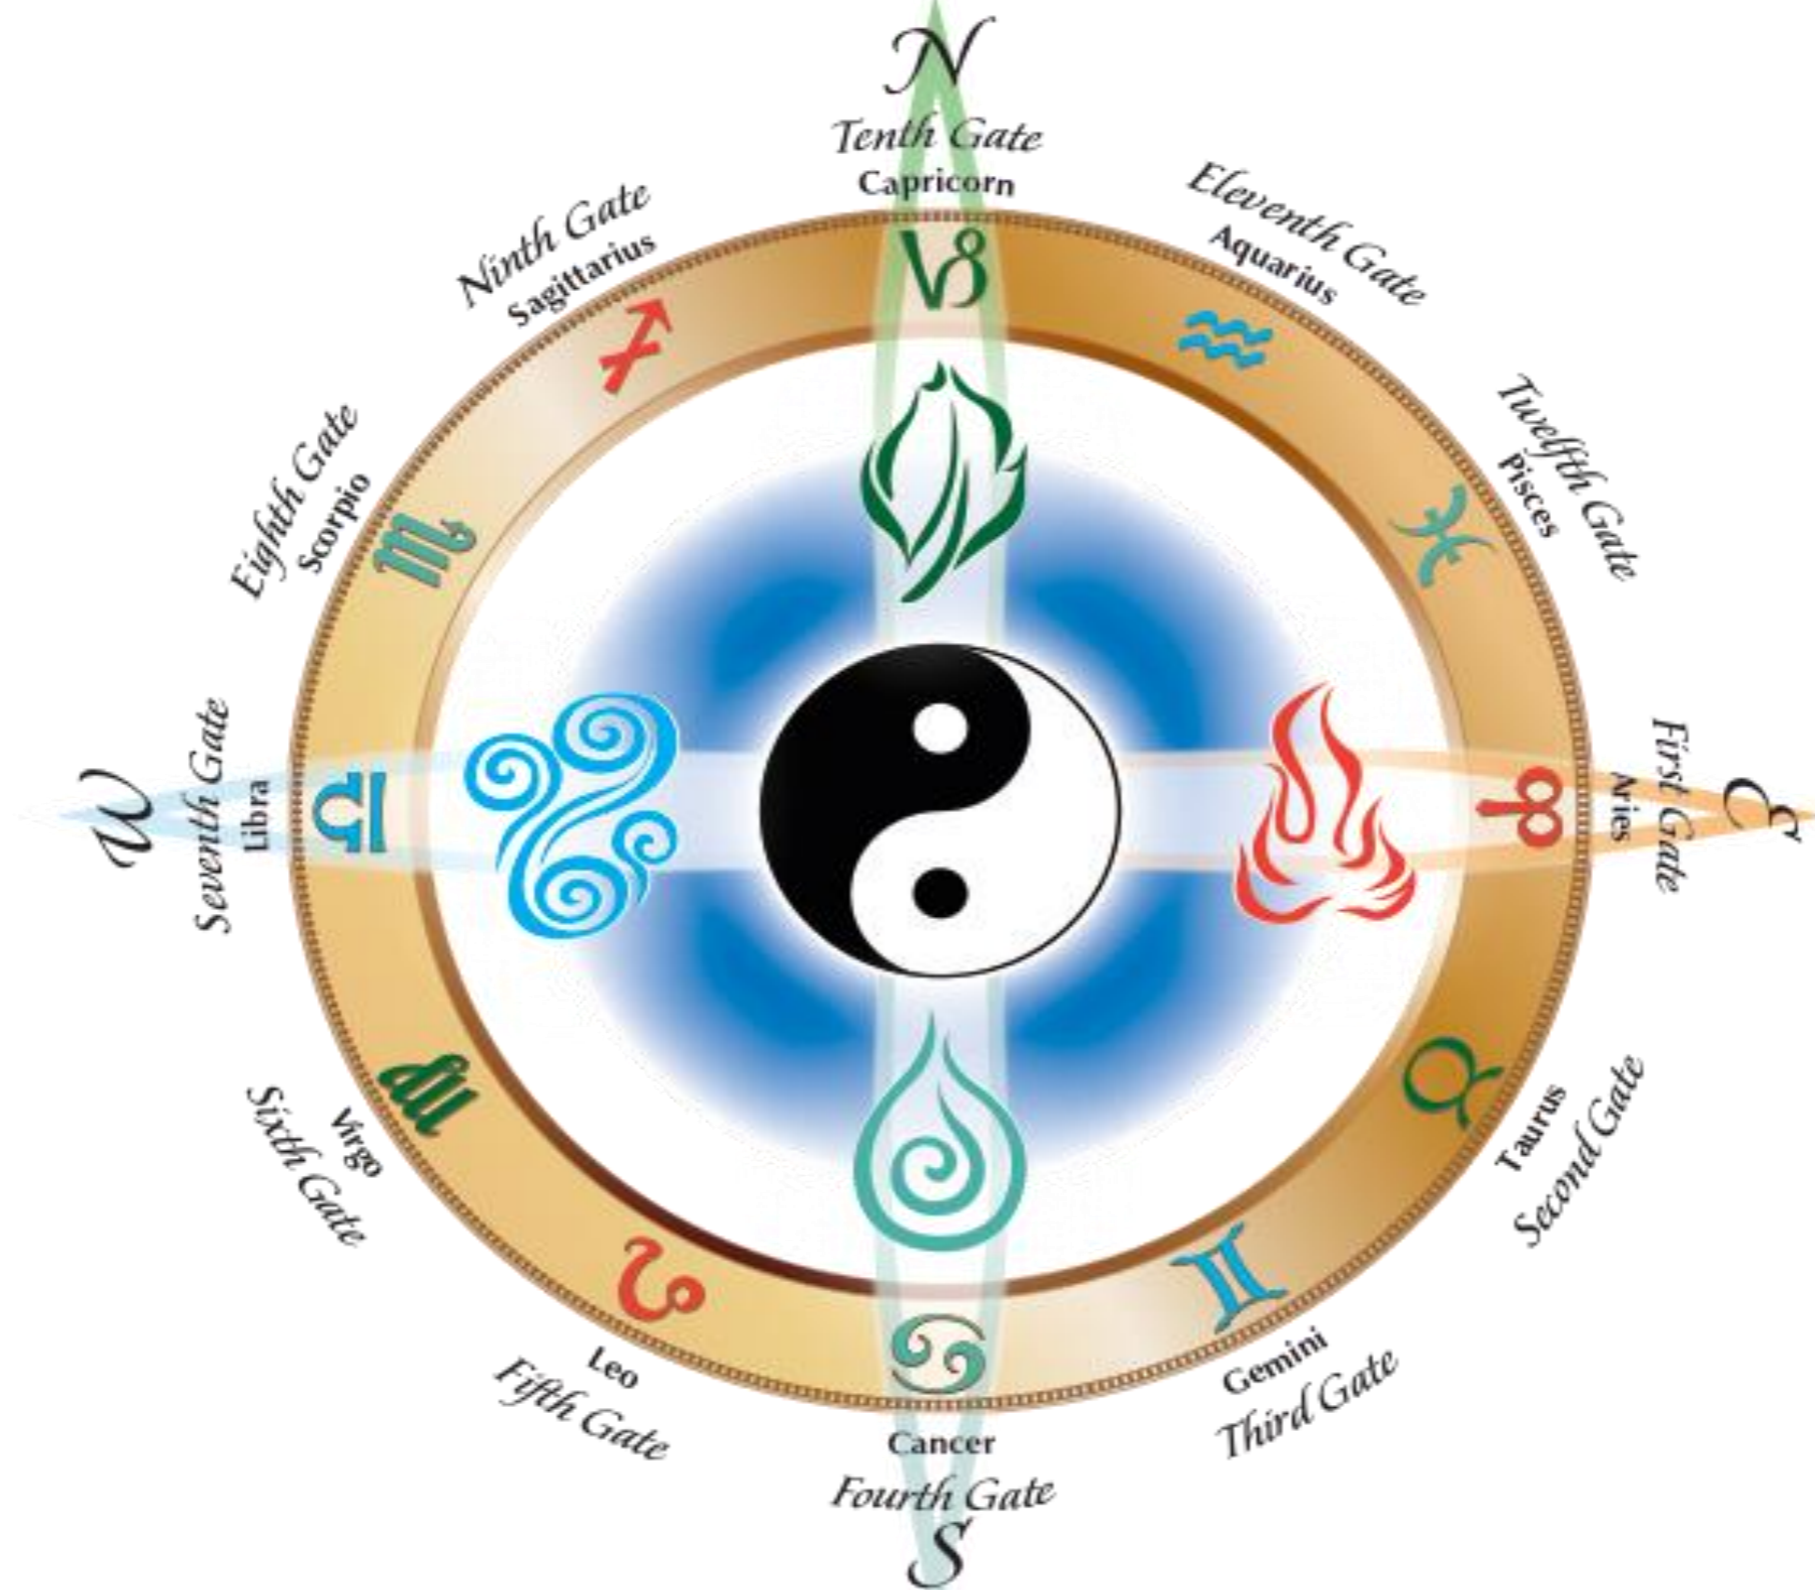

Earth Archetypes

Water Archetypes

Air Archetypes

Fire Archetypes

Air's Natural Rhythm Cycle
Astrological Gates

Archetype House Guide

HOUSE/GATE	ARCHETYPE	SYMBOL
1	<i>Aries</i>	
2	<i>Taurus</i>	
3	<i>Gemini</i>	
4	<i>Cancer</i>	
5	<i>Leo</i>	
6	<i>Virgo</i>	
7	<i>Libra</i>	
8	<i>Scorpio</i>	
9	<i>Sagittarius</i>	
10	<i>Capricorn</i>	
11	<i>Aquarius</i>	
12	<i>Pisces</i>	