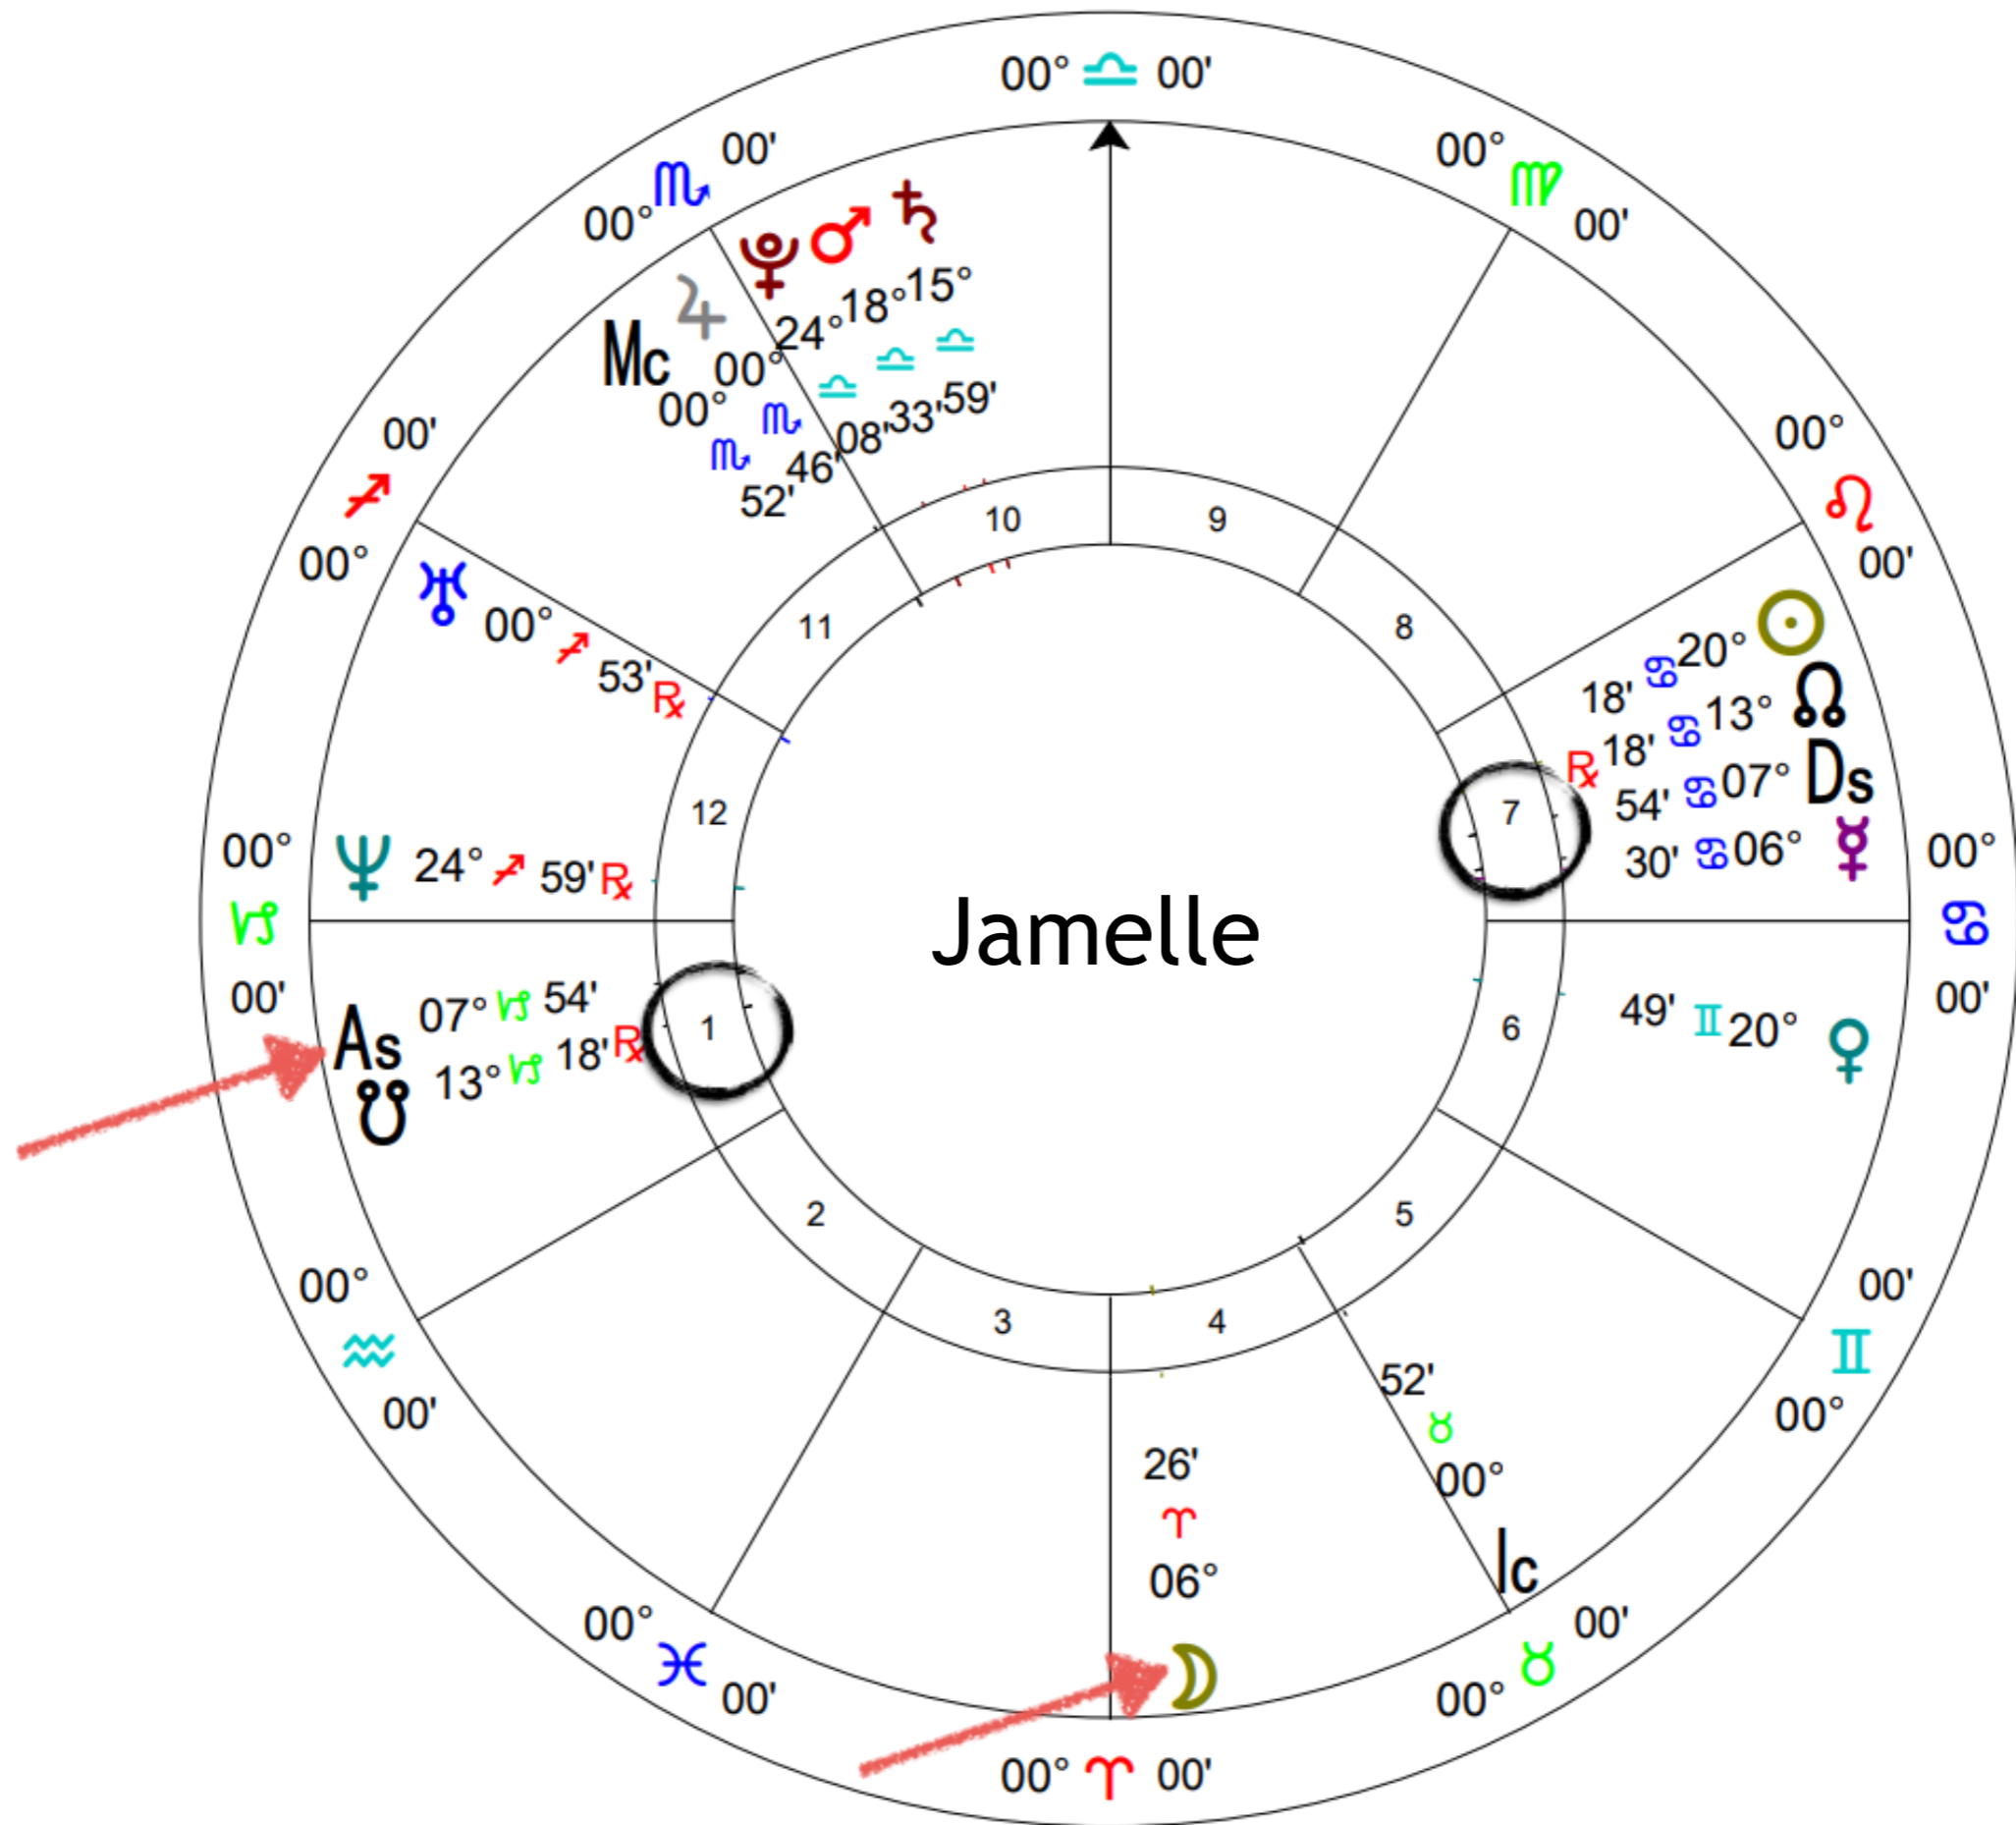

Whole House Position

Archetype House Guide

HOUSE/GATE	ARCHETYPE	SYMBOL
1	<i>Aries</i>	
2	<i>Taurus</i>	
3	<i>Gemini</i>	
4	<i>Cancer</i>	
5	<i>Leo</i>	
6	<i>Virgo</i>	
7	<i>Libra</i>	
8	<i>Scorpio</i>	
9	<i>Sagittarius</i>	
10	<i>Capricorn</i>	
11	<i>Aquarius</i>	
12	<i>Pisces</i>	