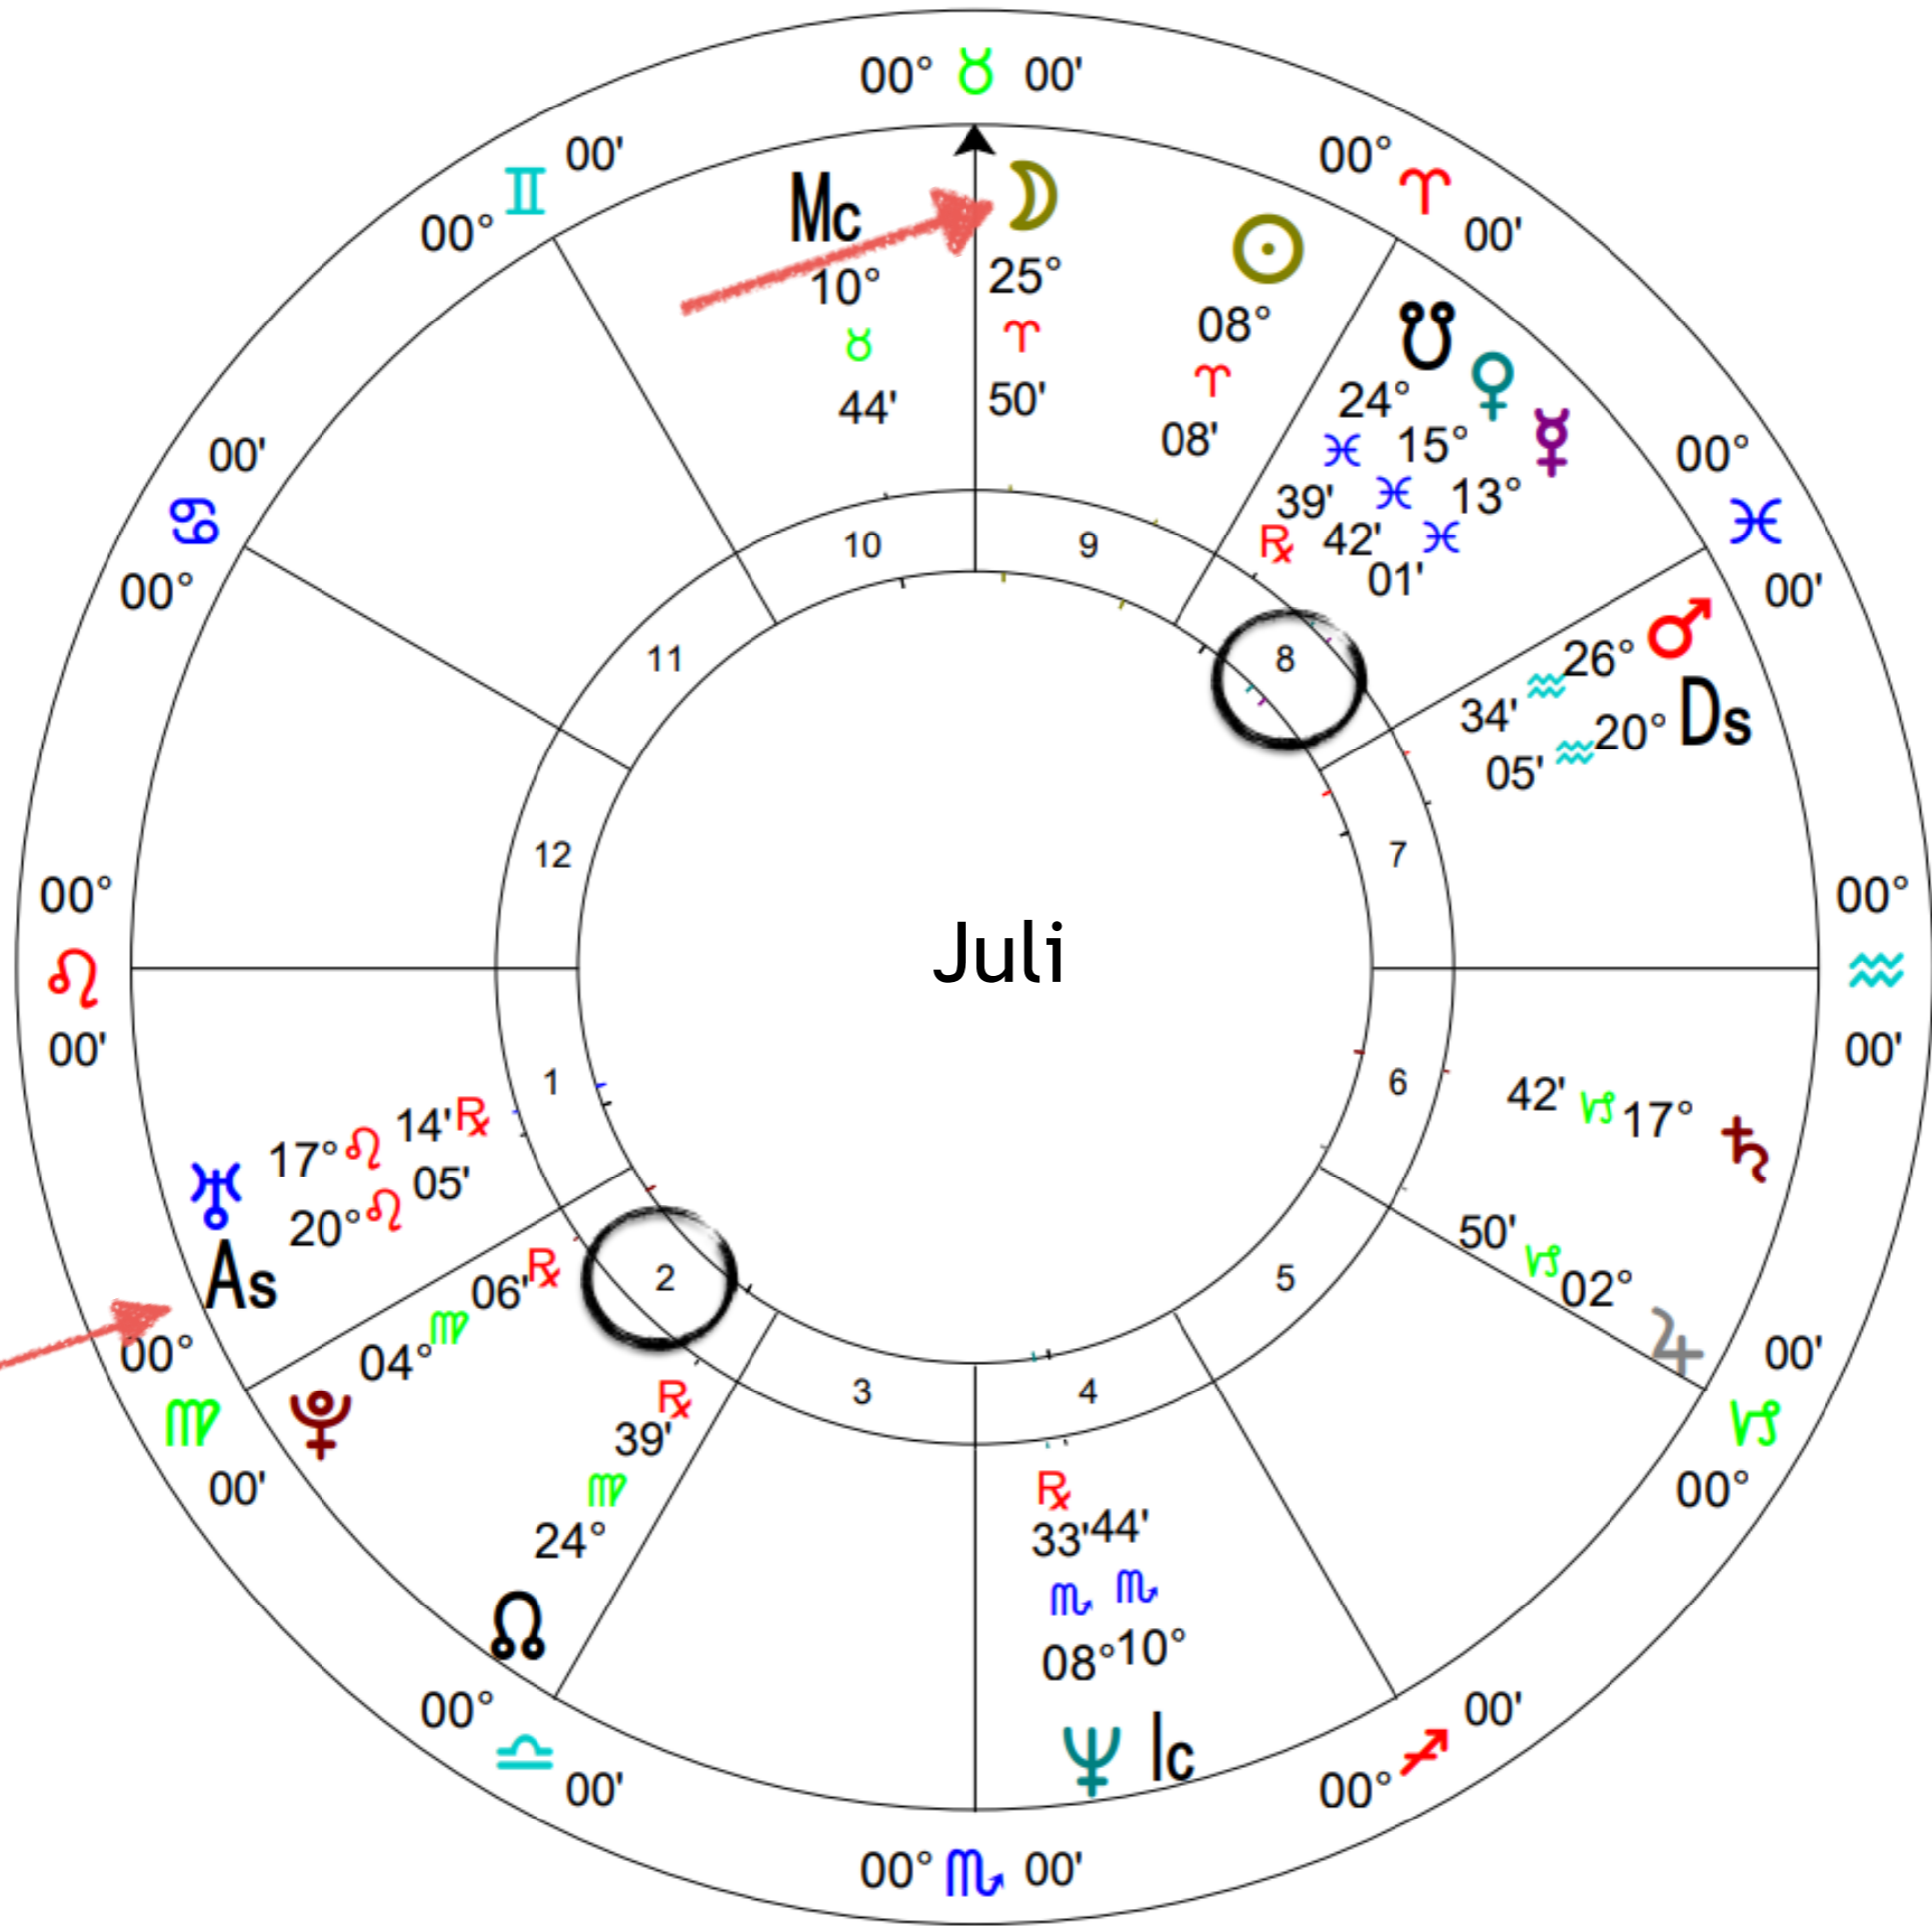

HOUSE/GATE	ARCHETYPE	SYMBOL
1	<i>Aries</i>	
2	<i>Taurus</i>	
3	<i>Gemini</i>	
4	<i>Cancer</i>	
5	<i>Leo</i>	
6	<i>Virgo</i>	
7	<i>Libra</i>	
8	<i>Scorpio</i>	
9	<i>Sagittarius</i>	
10	<i>Capricorn</i>	
11	<i>Aquarius</i>	
12	<i>Pisces</i>	

Whole House Position

Archetype House Guide

HOUSE/GATE	ARCHETYPE	SYMBOL
1	<i>Aries</i>	
2	<i>Taurus</i>	
3	<i>Gemini</i>	
4	<i>Cancer</i>	
5	<i>Leo</i>	
6	<i>Virgo</i>	
7	<i>Libra</i>	
8	<i>Scorpio</i>	
9	<i>Sagittarius</i>	
10	<i>Capricorn</i>	
11	<i>Aquarius</i>	
12	<i>Pisces</i>	