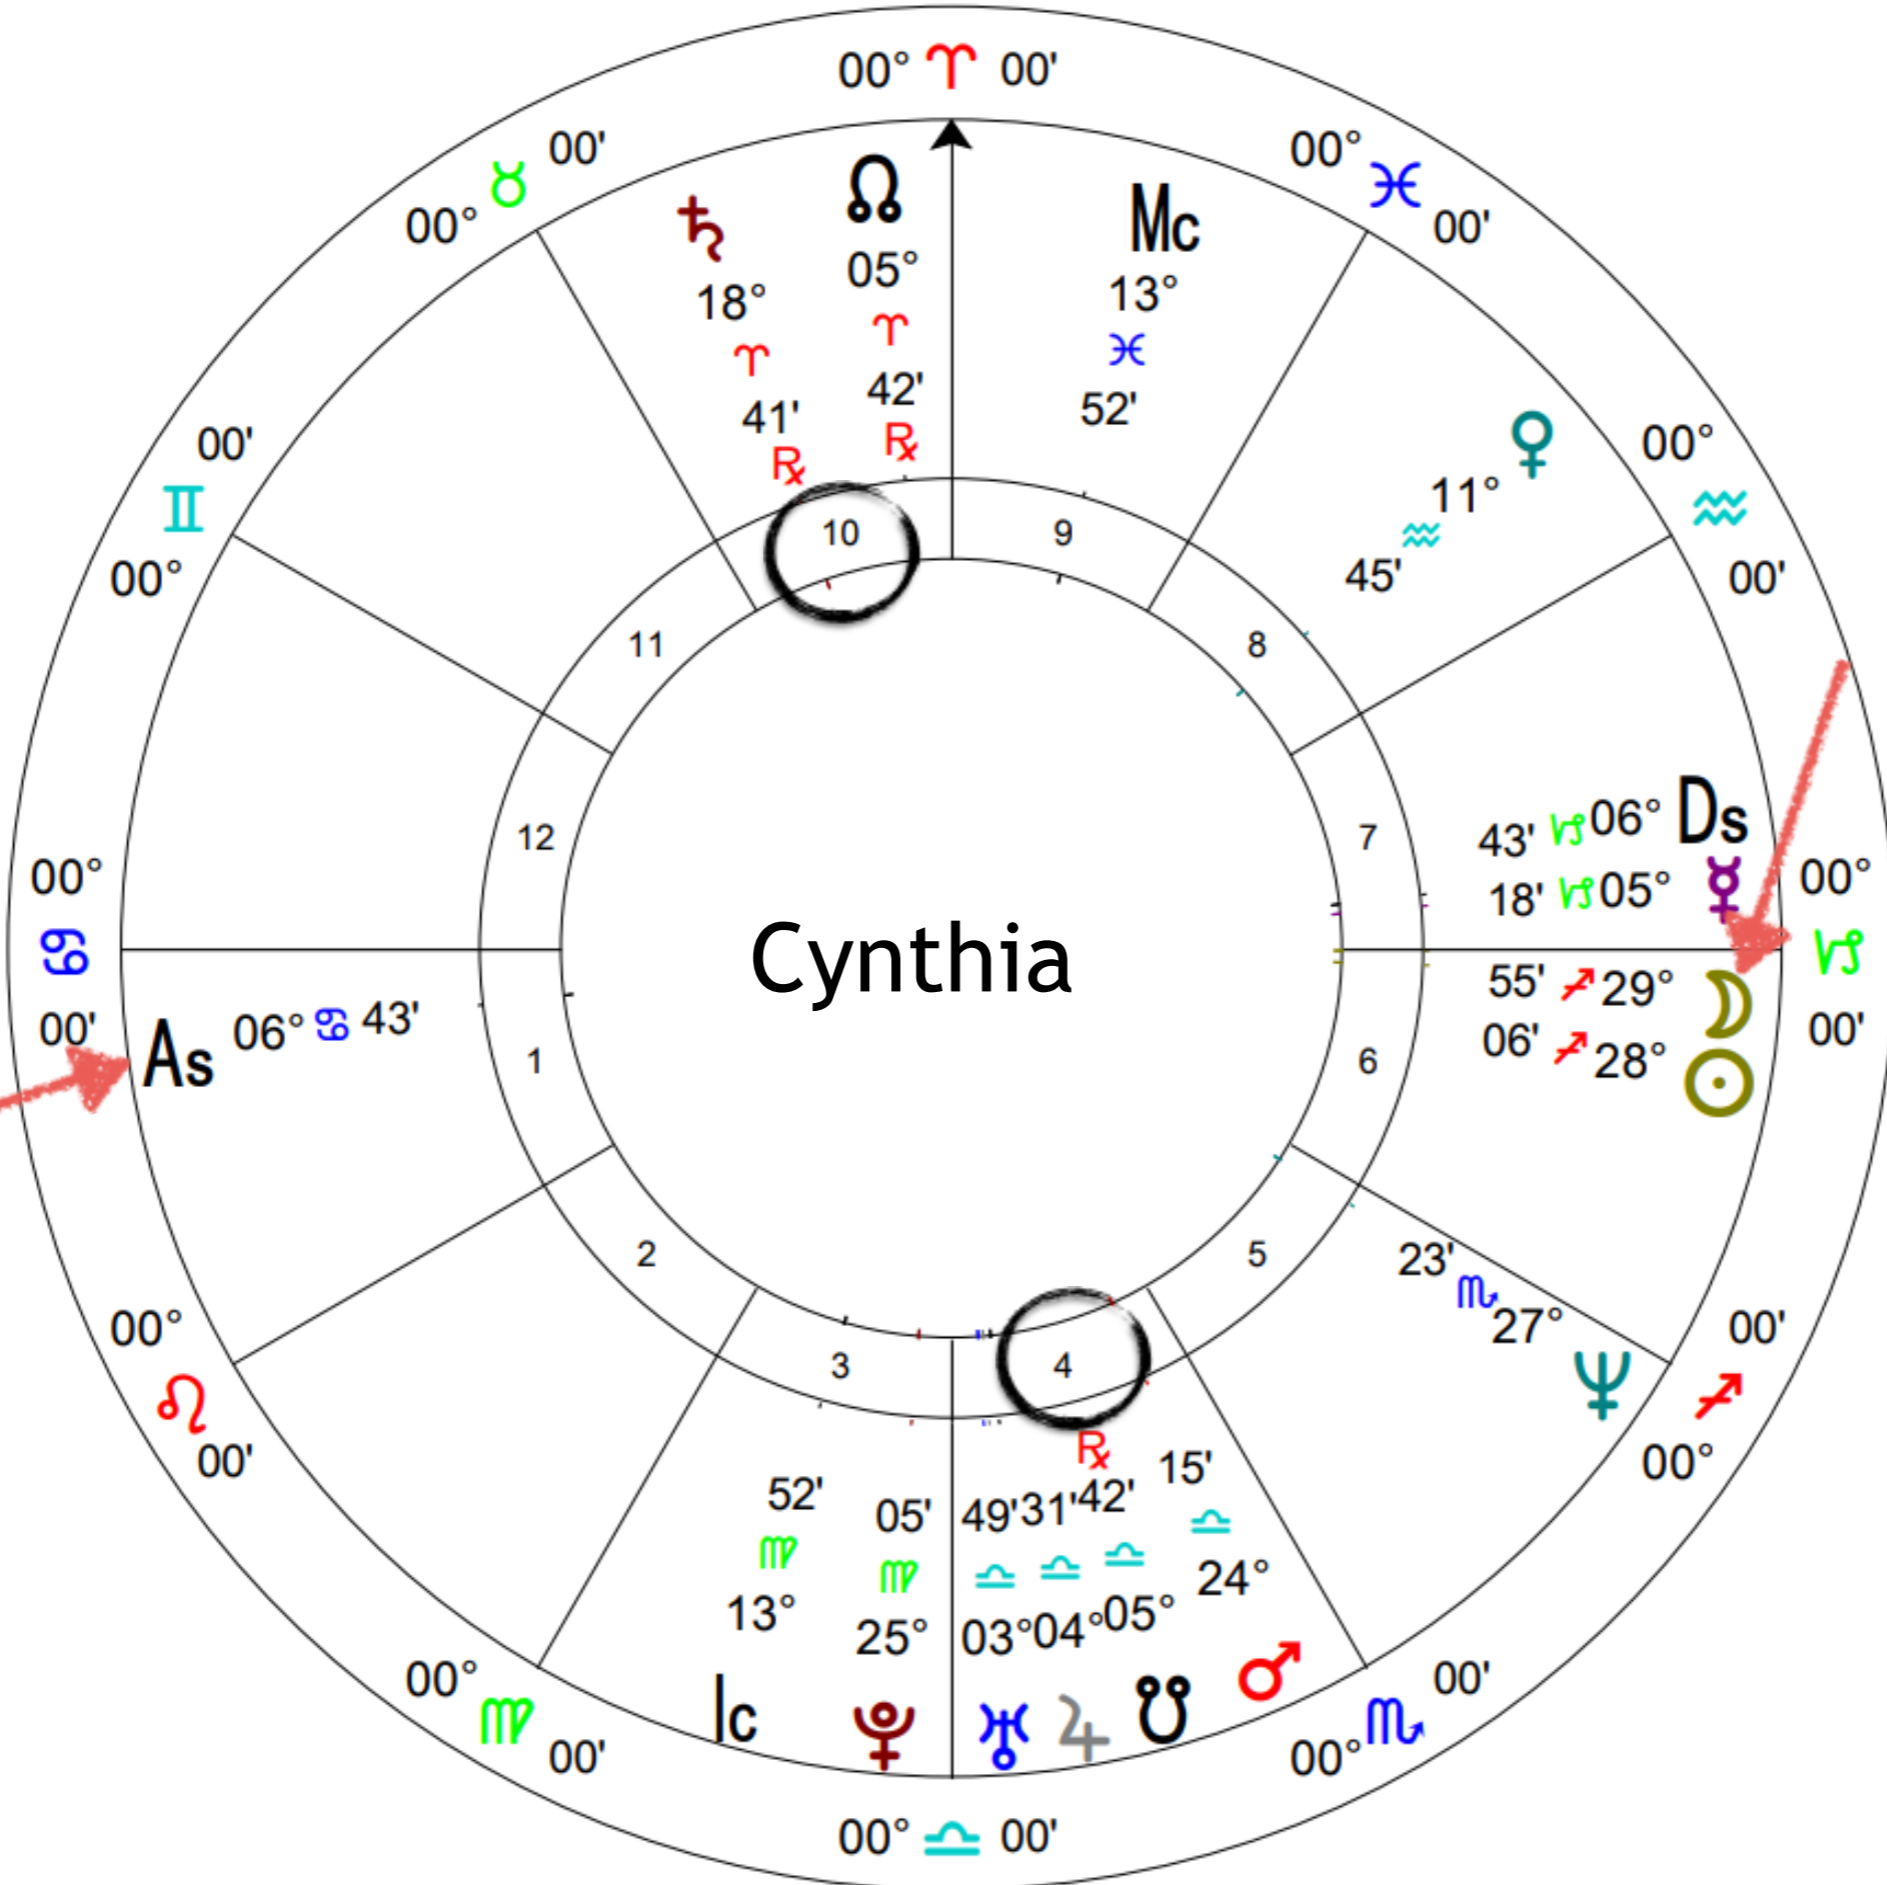

Whole House Position

Archetype House Guide

HOUSE/GATE	ARCHETYPE	SYMBOL
1	<i>Aries</i>	
2	<i>Taurus</i>	
3	<i>Gemini</i>	
4	<i>Cancer</i>	
5	<i>Leo</i>	
6	<i>Virgo</i>	
7	<i>Libra</i>	
8	<i>Scorpio</i>	
9	<i>Sagittarius</i>	
10	<i>Capricorn</i>	
11	<i>Aquarius</i>	
12	<i>Pisces</i>	