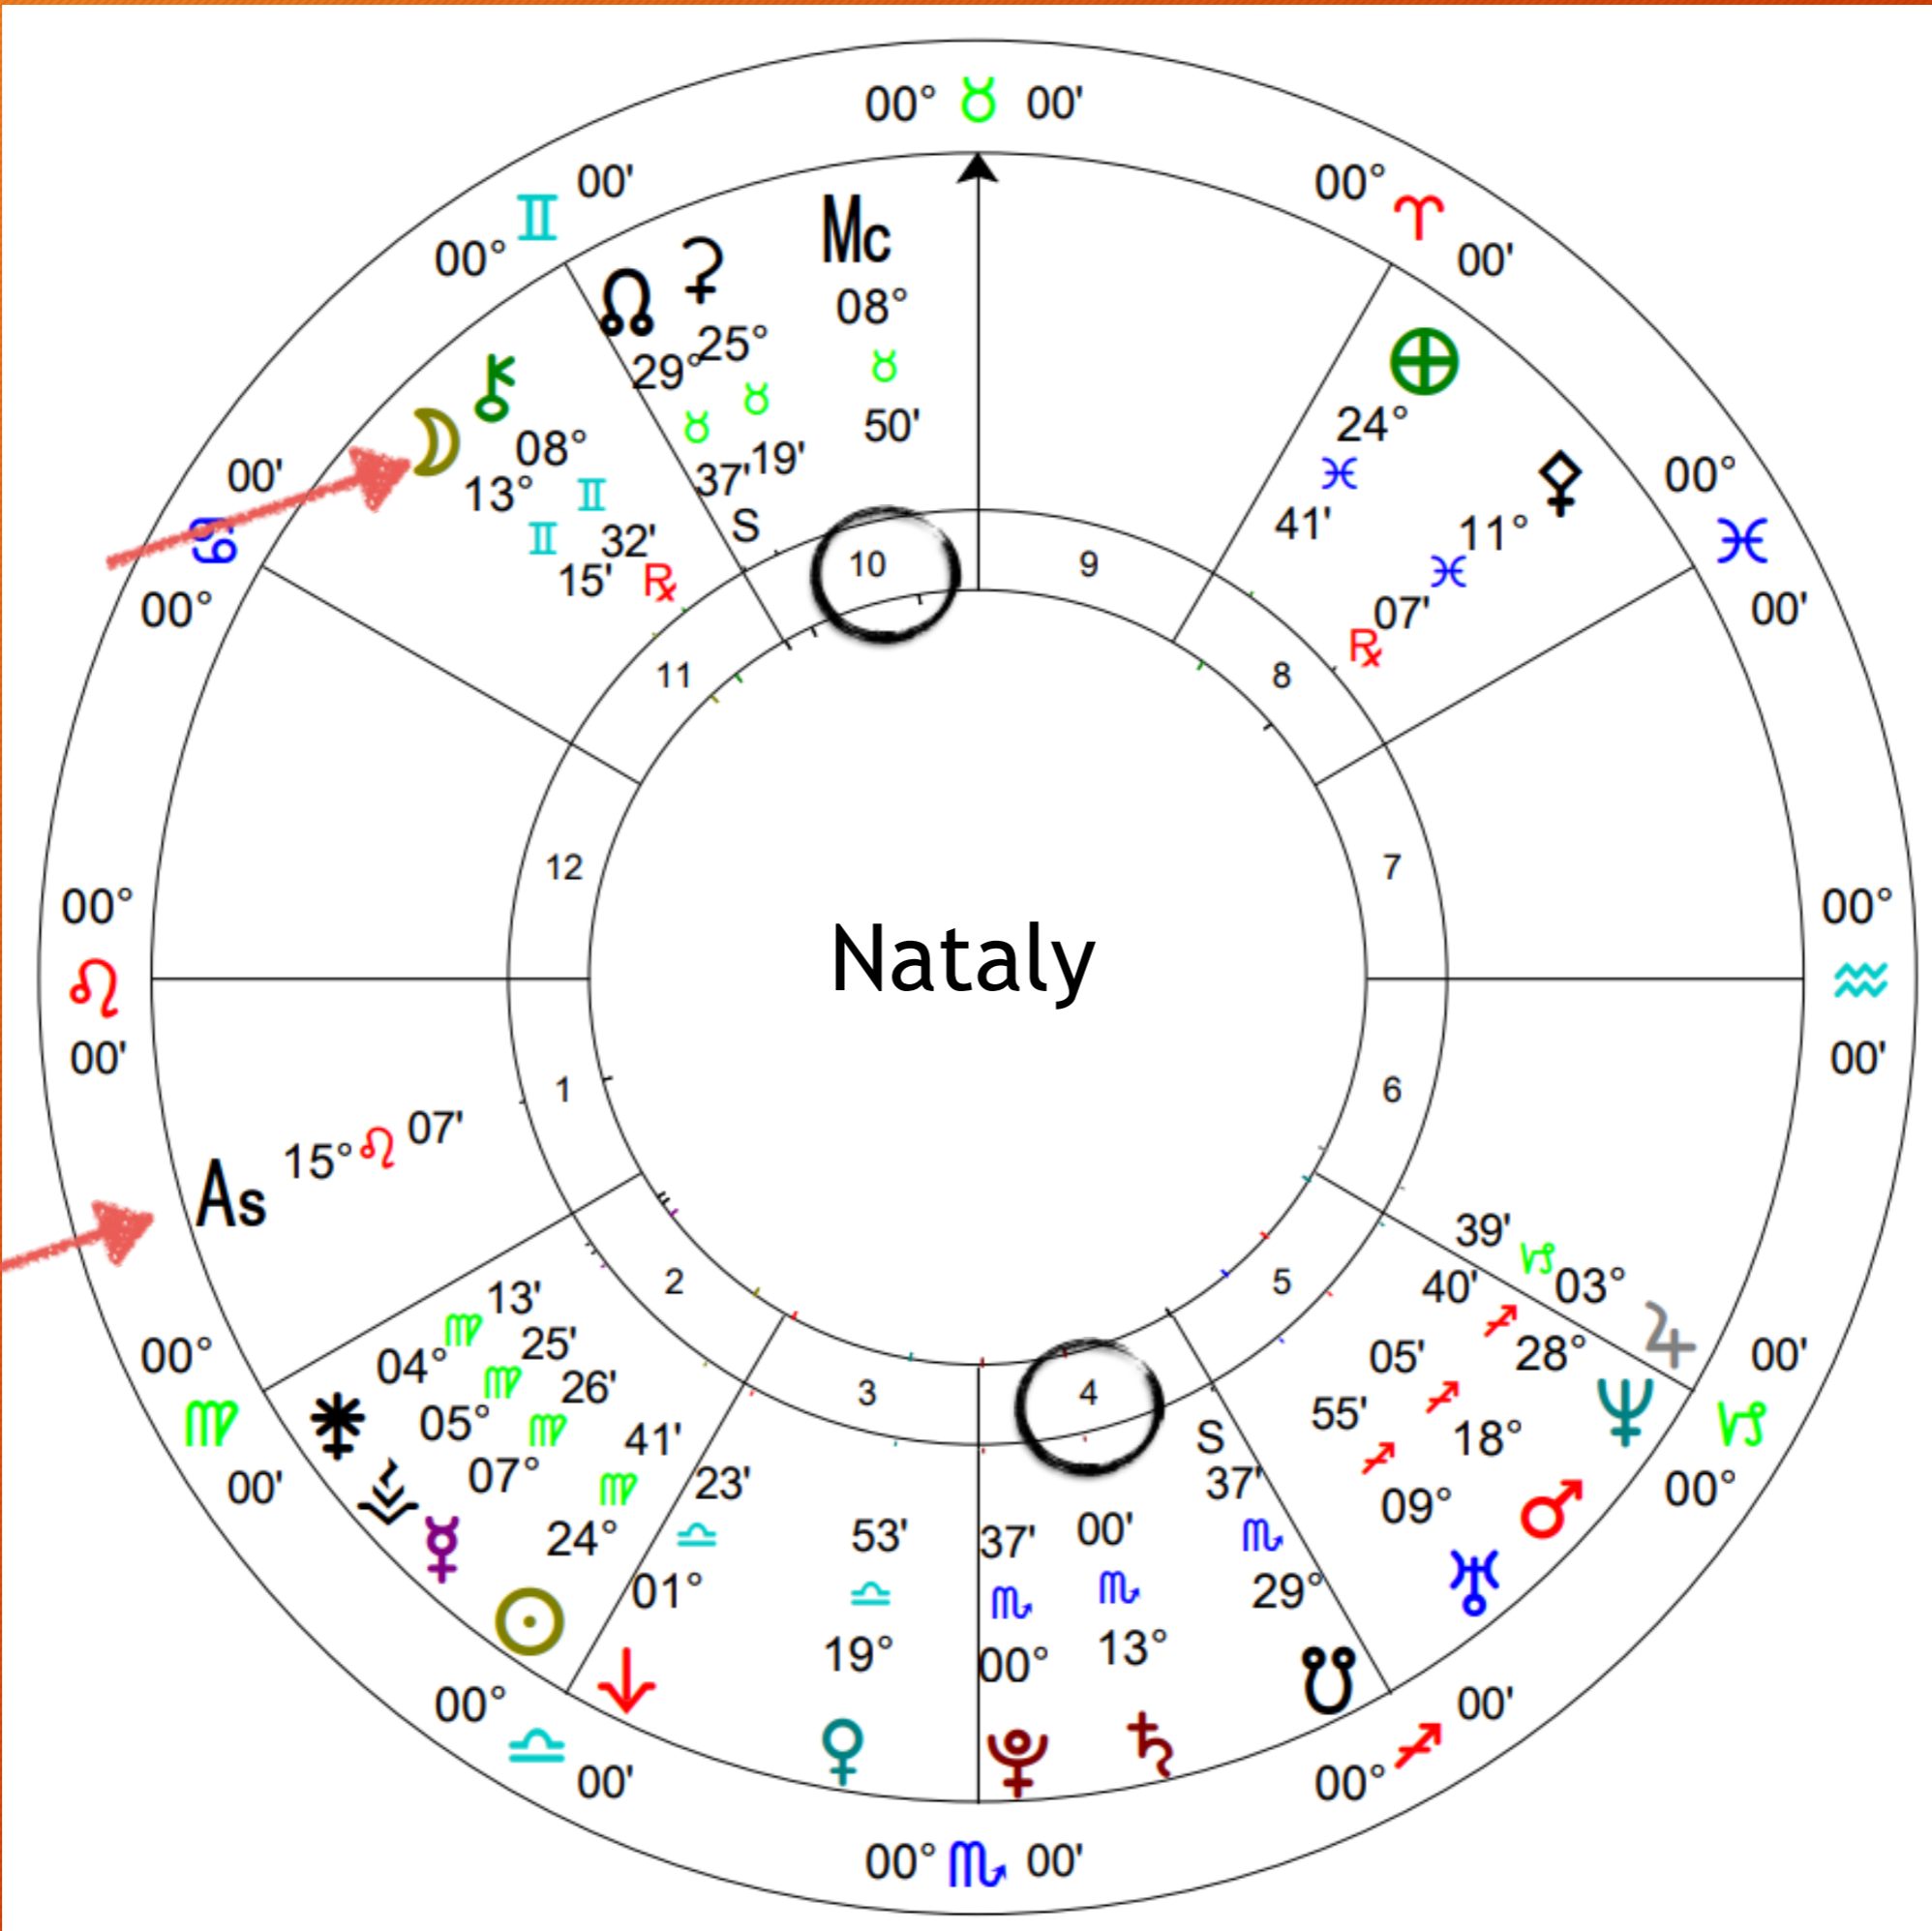

Whole House Position

Archetype House Guide

HOUSE/GATE	ARCHETYPE	SYMBOL
1	<i>Aries</i>	
2	<i>Taurus</i>	
3	<i>Gemini</i>	
4	<i>Cancer</i>	
5	<i>Leo</i>	
6	<i>Virgo</i>	
7	<i>Libra</i>	
8	<i>Scorpio</i>	
9	<i>Sagittarius</i>	
10	<i>Capricorn</i>	
11	<i>Aquarius</i>	
12	<i>Pisces</i>	