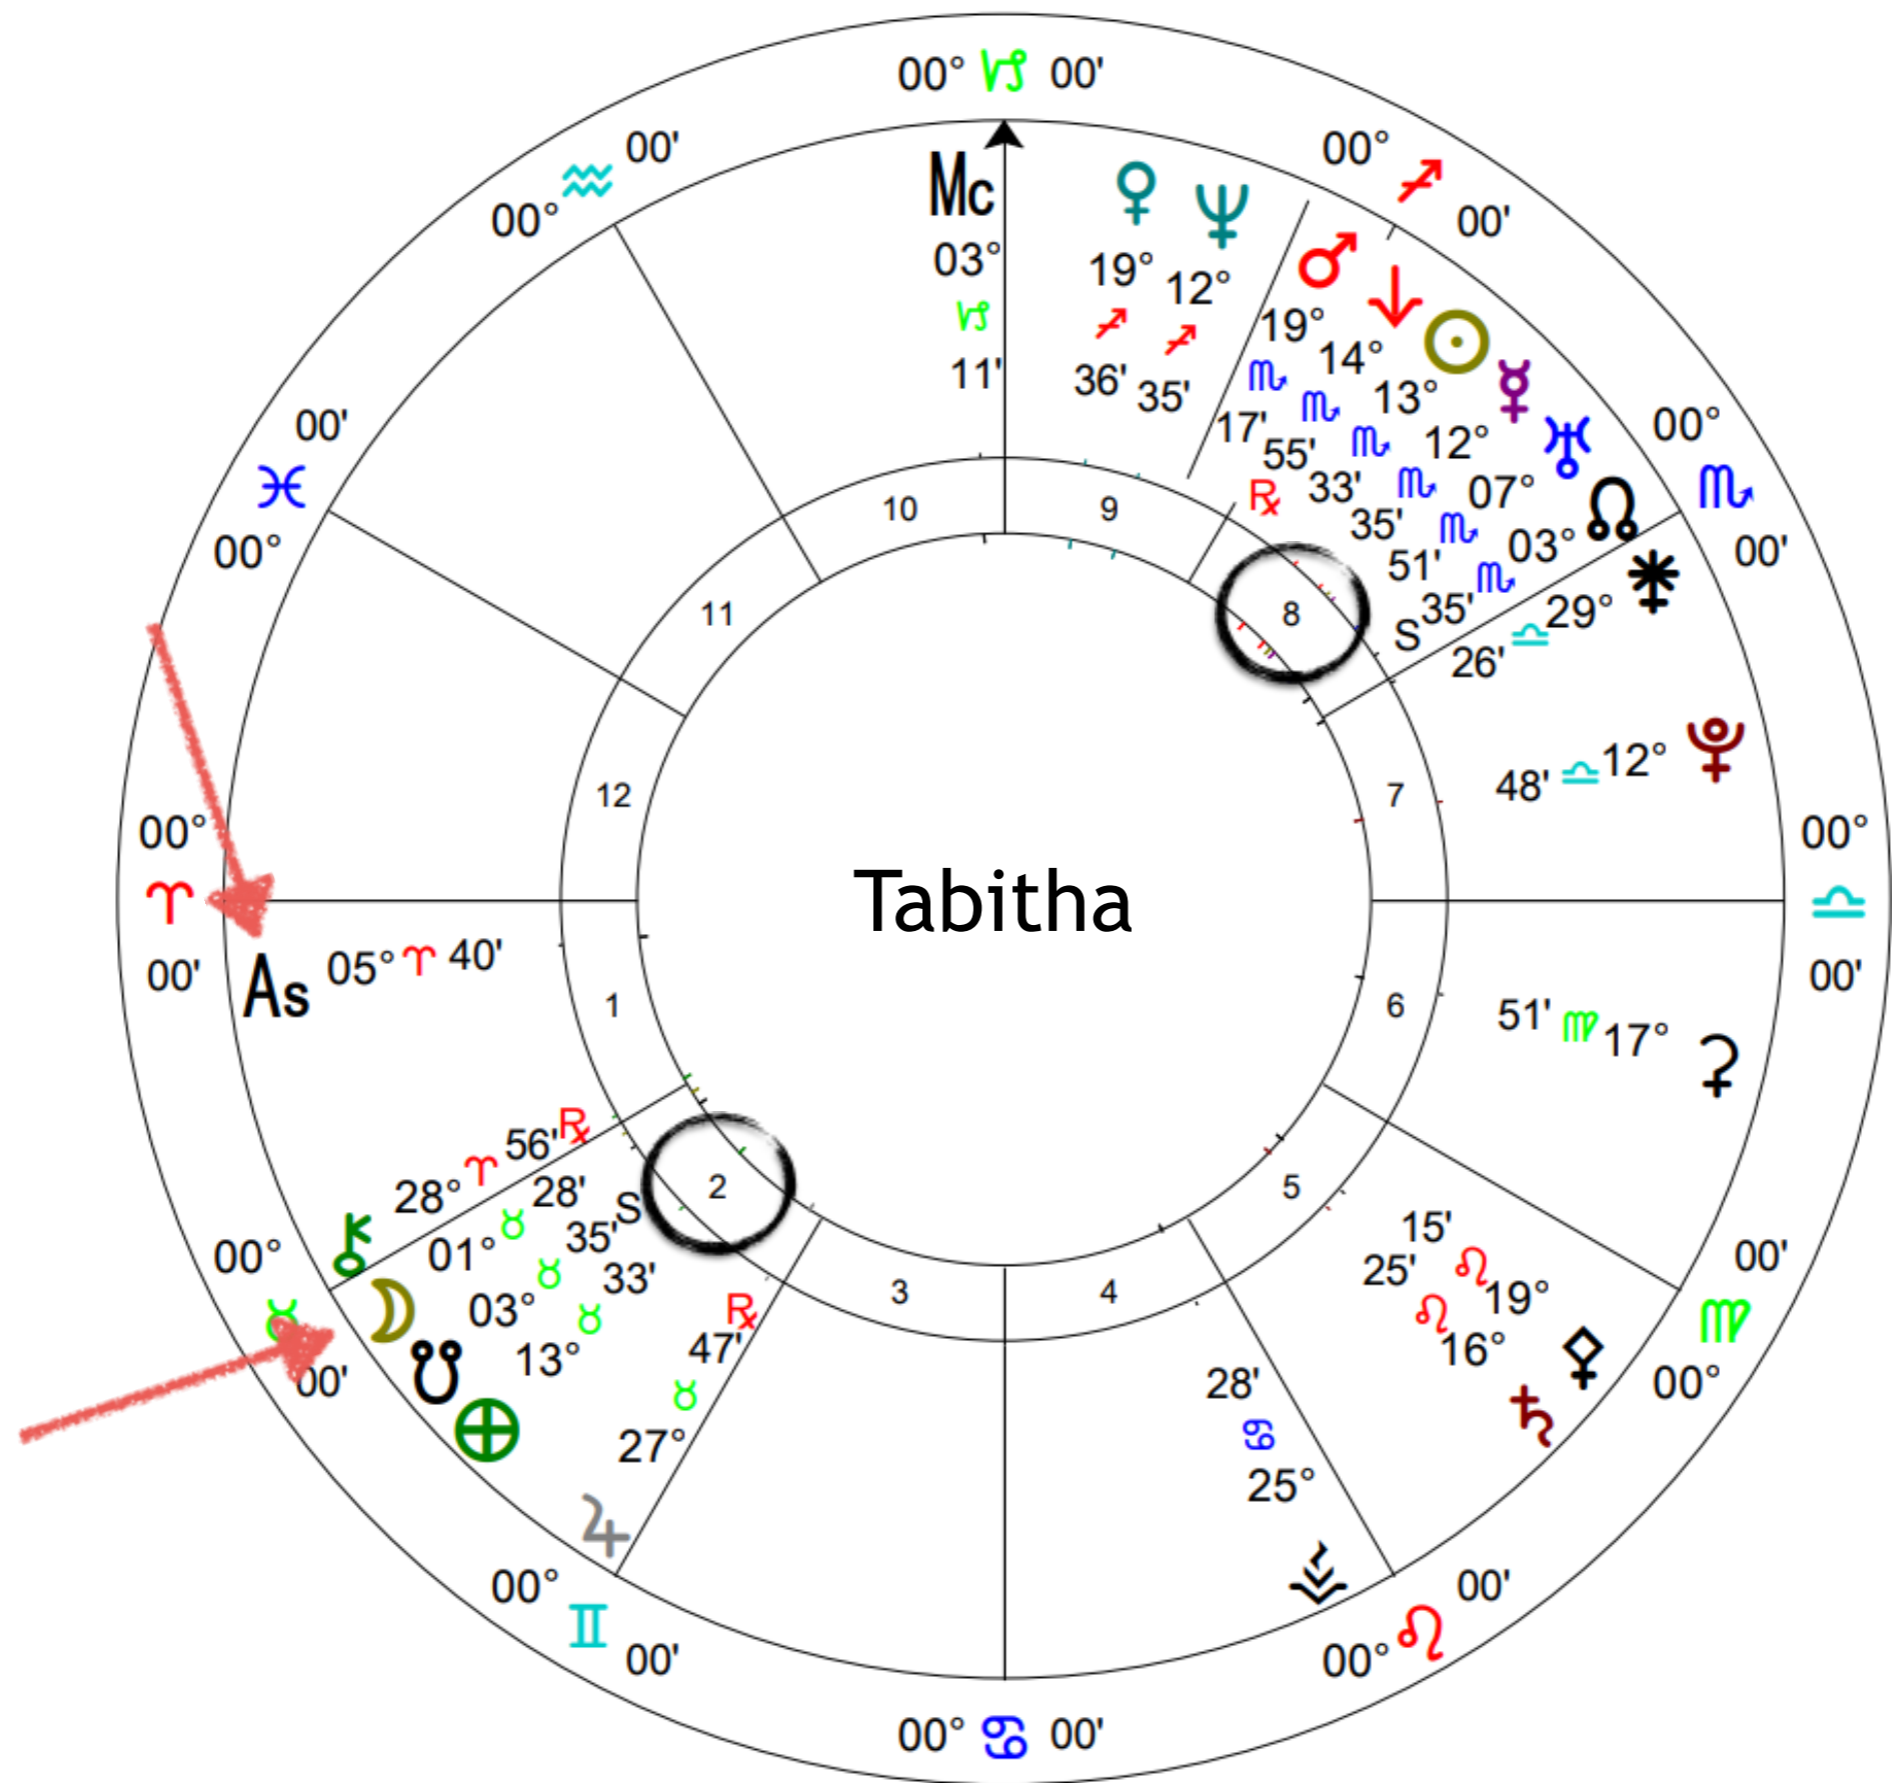

Whole House Position

Archetype House Guide

HOUSE/GATE	ARCHETYPE	SYMBOL
1	<i>Aries</i>	
2	<i>Taurus</i>	
3	<i>Gemini</i>	
4	<i>Cancer</i>	
5	<i>Leo</i>	
6	<i>Virgo</i>	
7	<i>Libra</i>	
8	<i>Scorpio</i>	
9	<i>Sagittarius</i>	
10	<i>Capricorn</i>	
11	<i>Aquarius</i>	
12	<i>Pisces</i>	