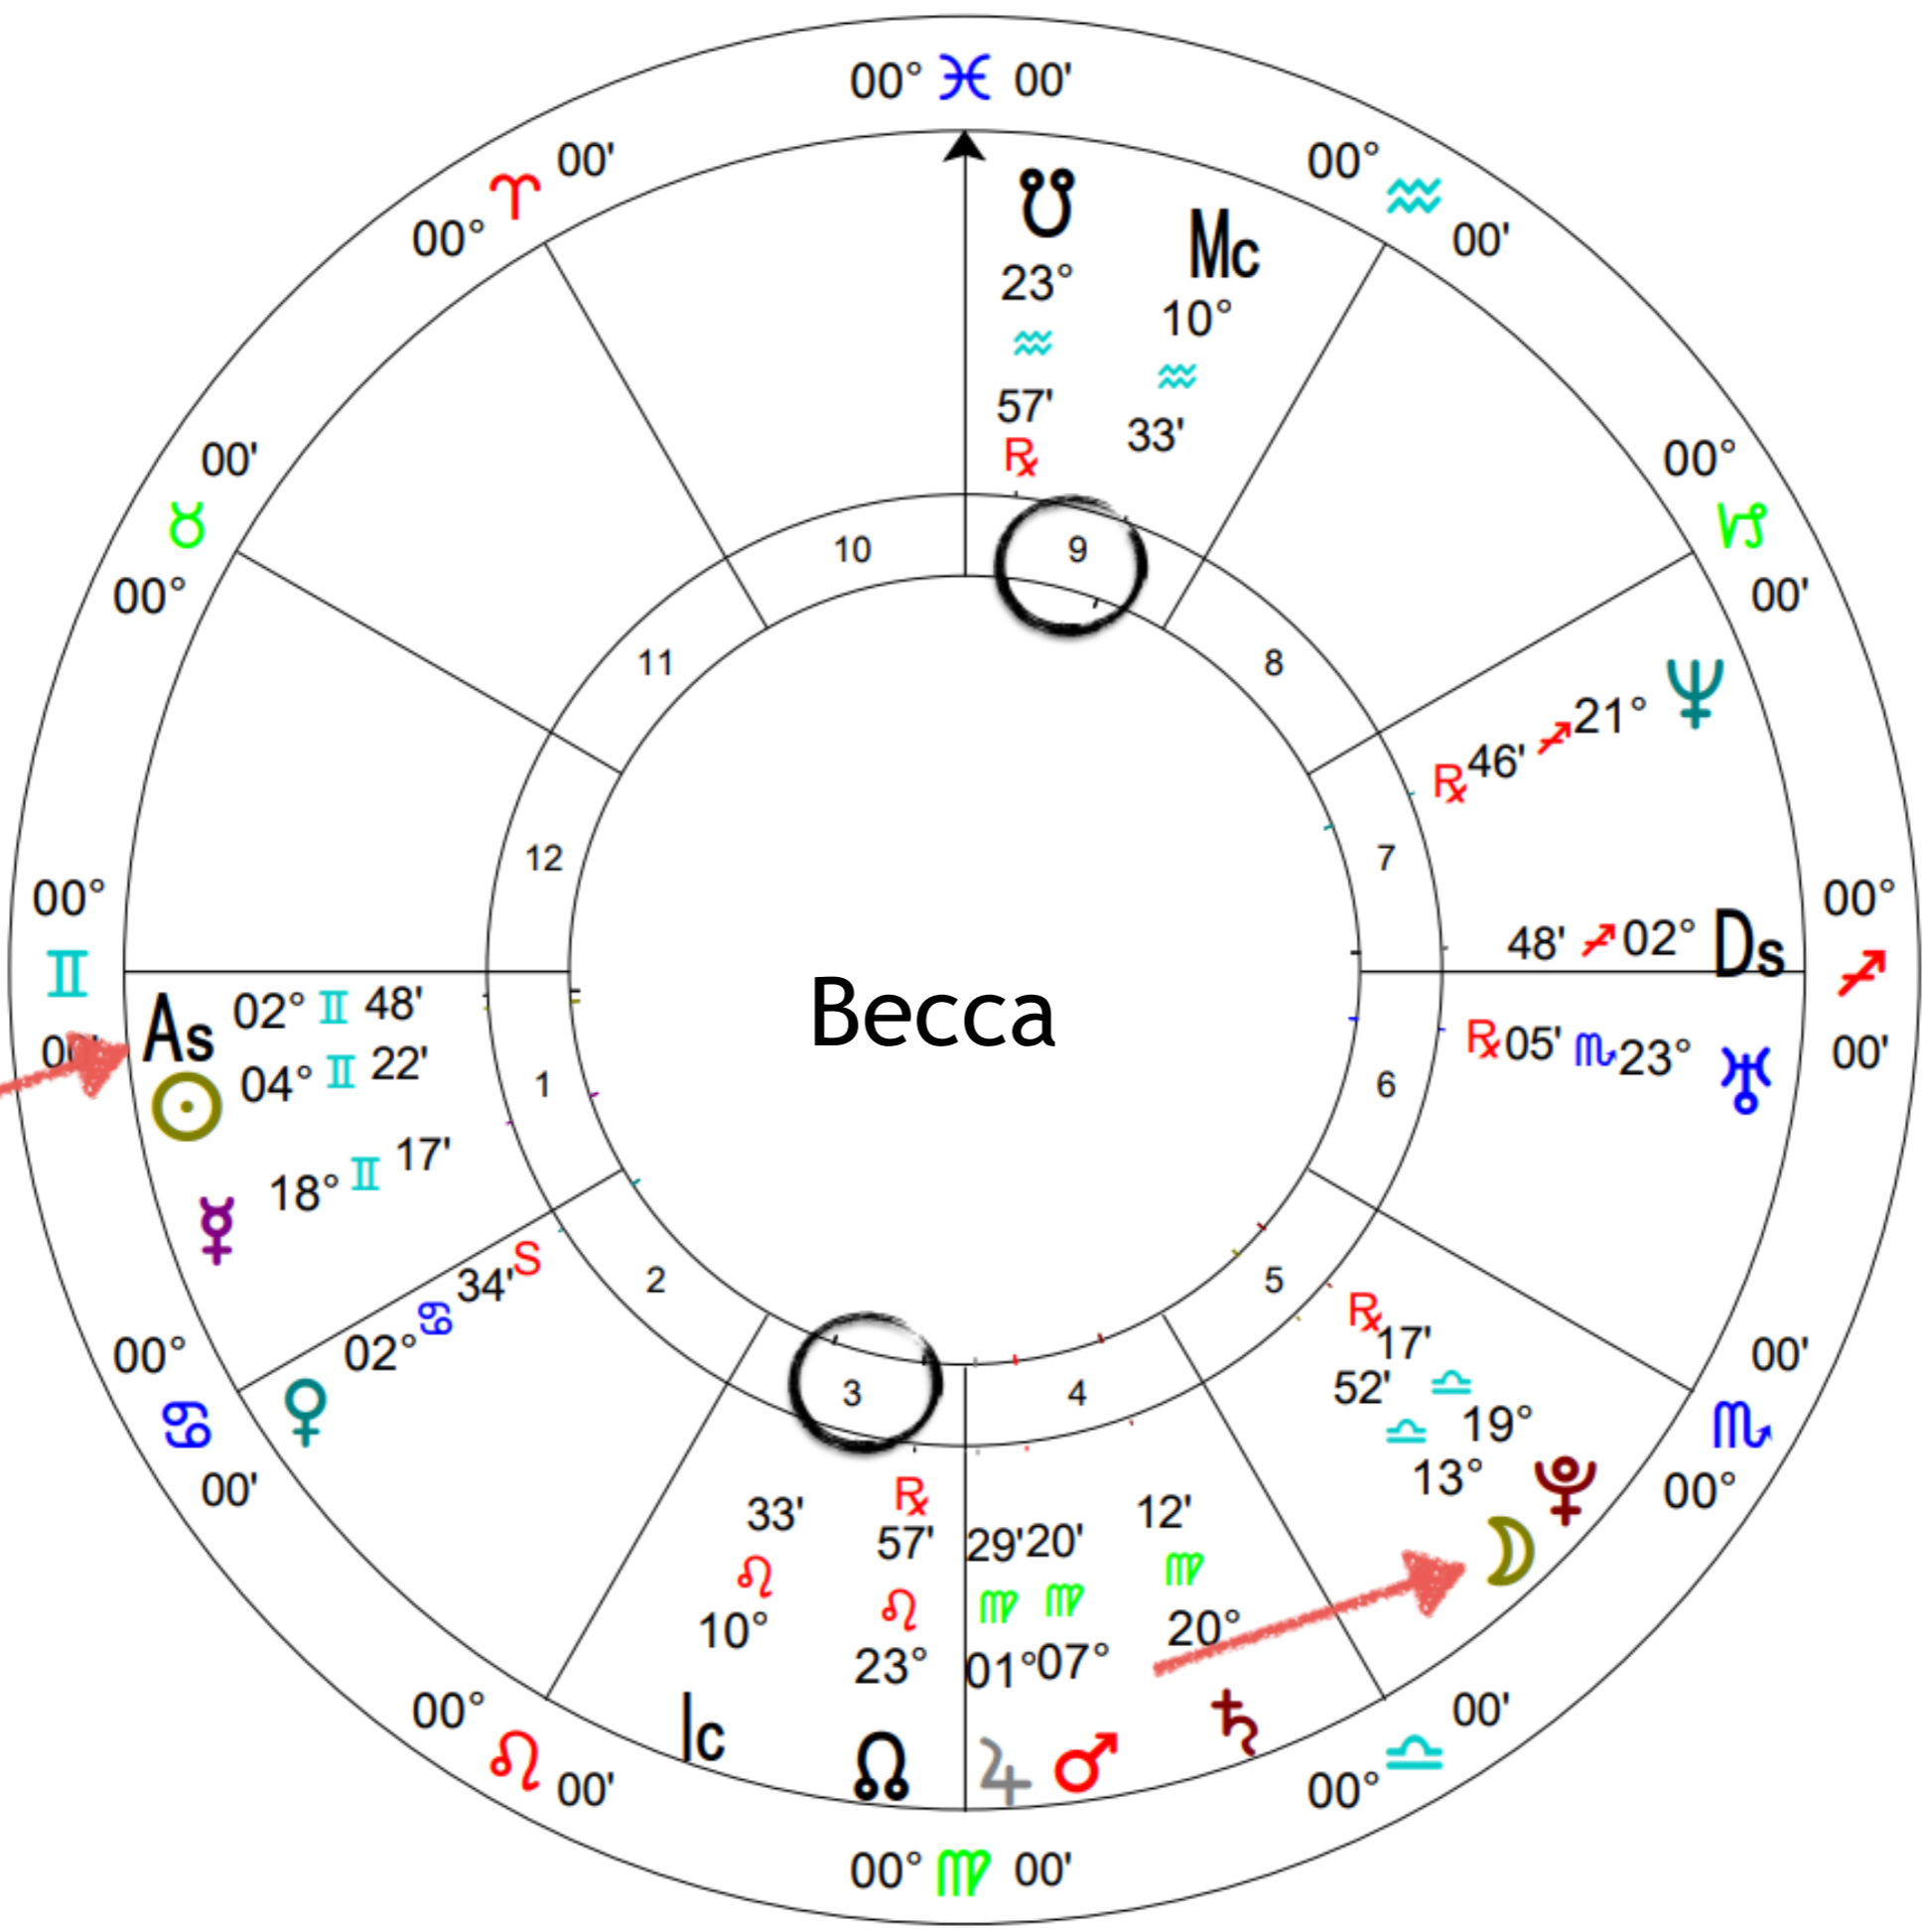

Whole House Position

Archetype House Guide

HOUSE/GATE	ARCHETYPE	SYMBOL
1	<i>Aries</i>	
2	<i>Taurus</i>	
3	<i>Gemini</i>	
4	<i>Cancer</i>	
5	<i>Leo</i>	
6	<i>Virgo</i>	
7	<i>Libra</i>	
8	<i>Scorpio</i>	
9	<i>Sagittarius</i>	
10	<i>Capricorn</i>	
11	<i>Aquarius</i>	
12	<i>Pisces</i>	