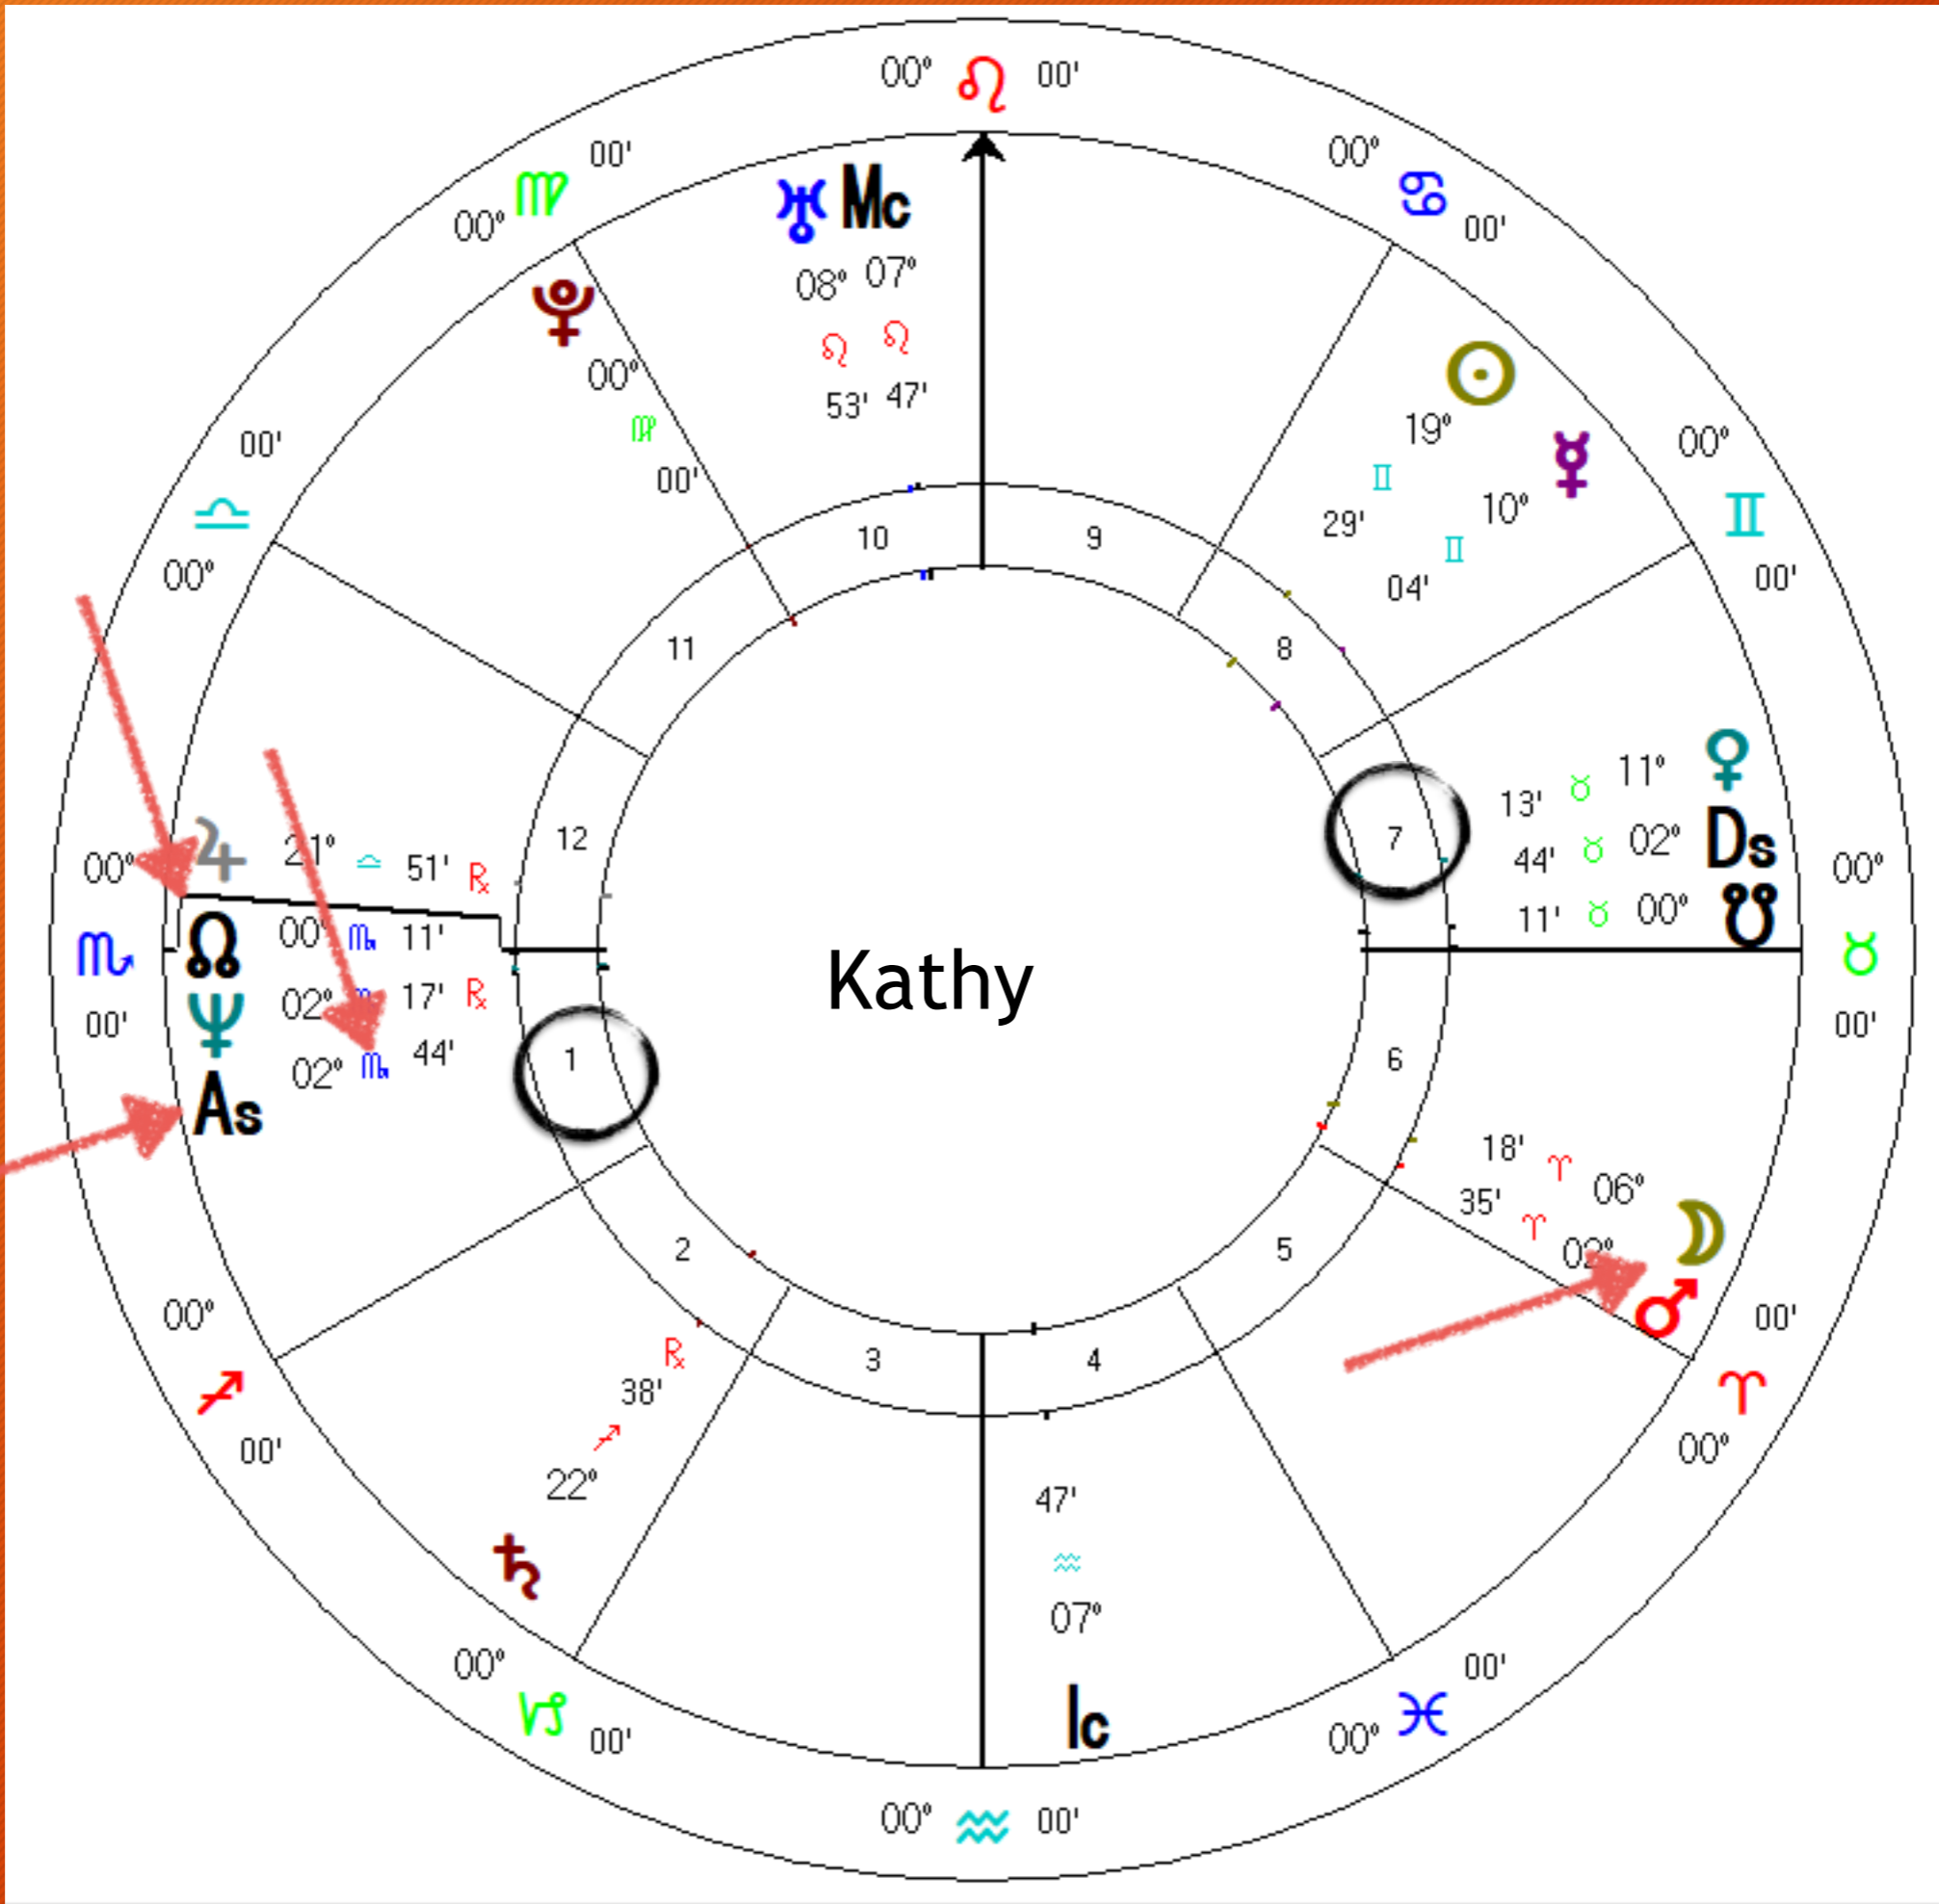

Whole House Position

Archetype House Guide

HOUSE/GATE	ARCHETYPE	SYMBOL
1	<i>Aries</i>	
2	<i>Taurus</i>	
3	<i>Gemini</i>	
4	<i>Cancer</i>	
5	<i>Leo</i>	
6	<i>Virgo</i>	
7	<i>Libra</i>	
8	<i>Scorpio</i>	
9	<i>Sagittarius</i>	
10	<i>Capricorn</i>	
11	<i>Aquarius</i>	
12	<i>Pisces</i>	