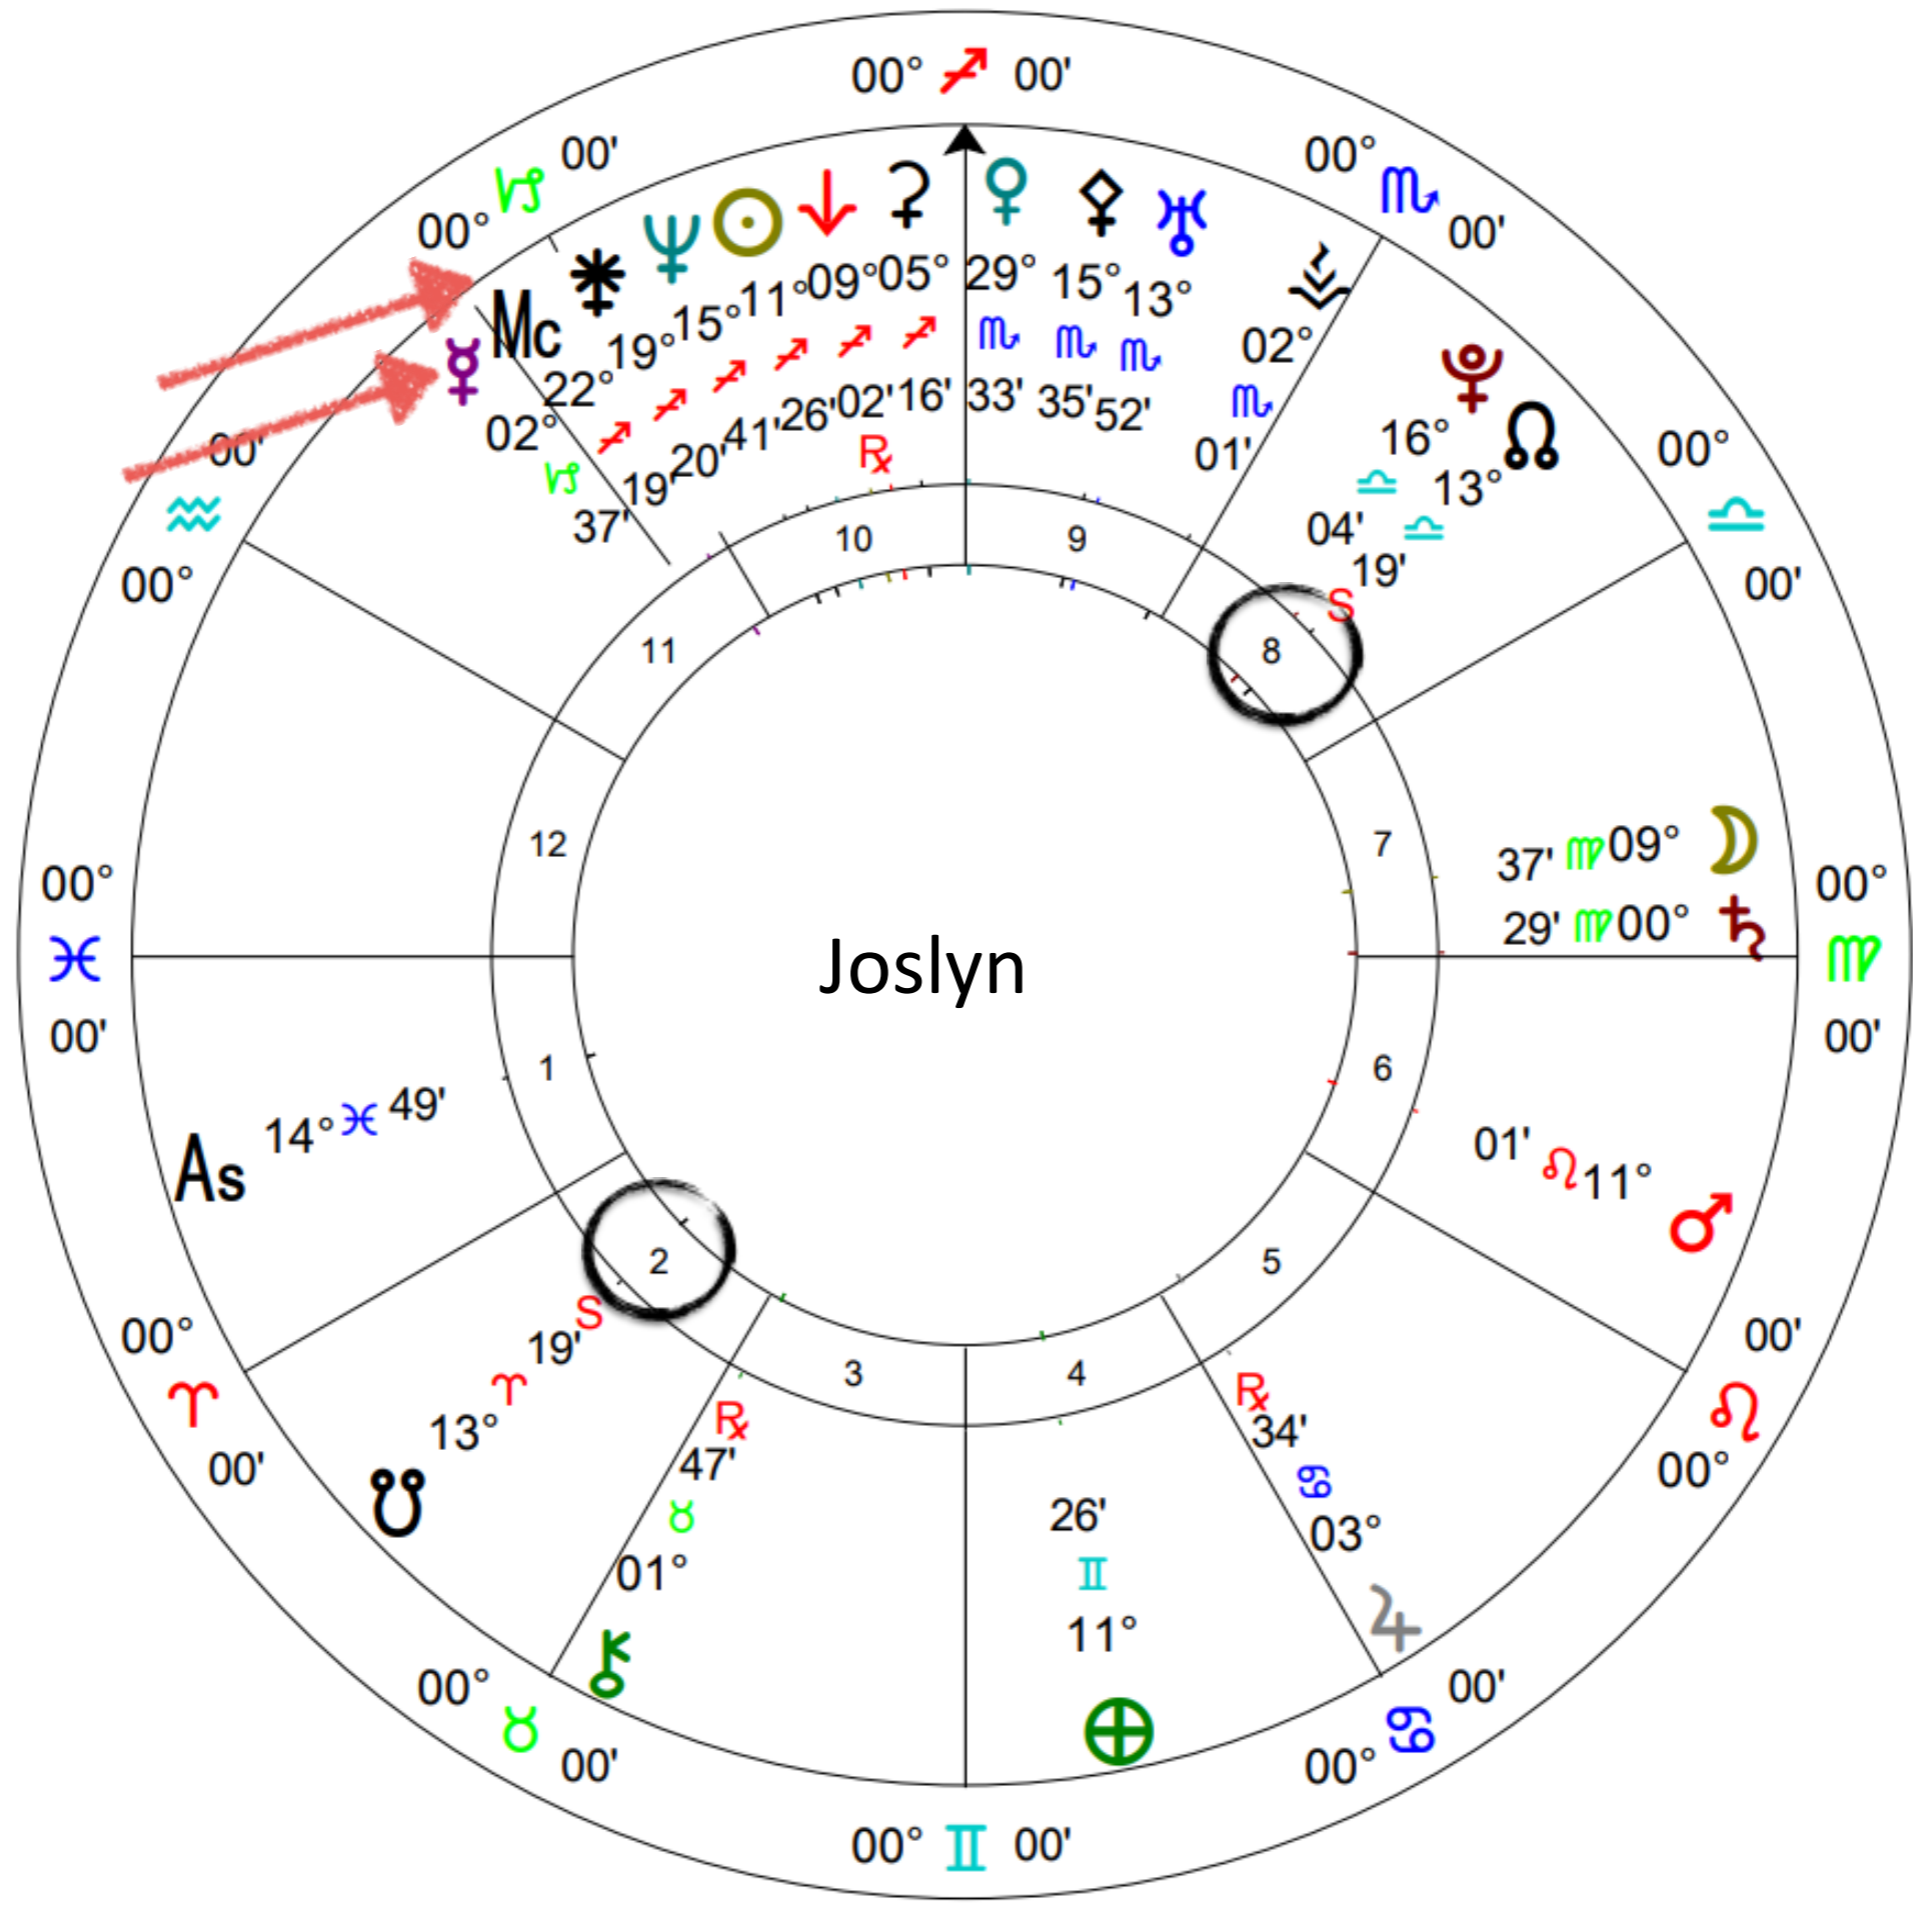

Fastest Path to Rising Sign

Whole House Opposite Each Other

Old Area of Specialization

Whole House Position

New Area of Specialization

Whole House Position

Archetype House Guide

HOUSE/GATE	ARCHETYPE	SYMBOL
1	<i>Aries</i>	
2	<i>Taurus</i>	
3	<i>Gemini</i>	
4	<i>Cancer</i>	
5	<i>Leo</i>	
6	<i>Virgo</i>	
7	<i>Libra</i>	
8	<i>Scorpio</i>	
9	<i>Sagittarius</i>	
10	<i>Capricorn</i>	
11	<i>Aquarius</i>	
12	<i>Pisces</i>	