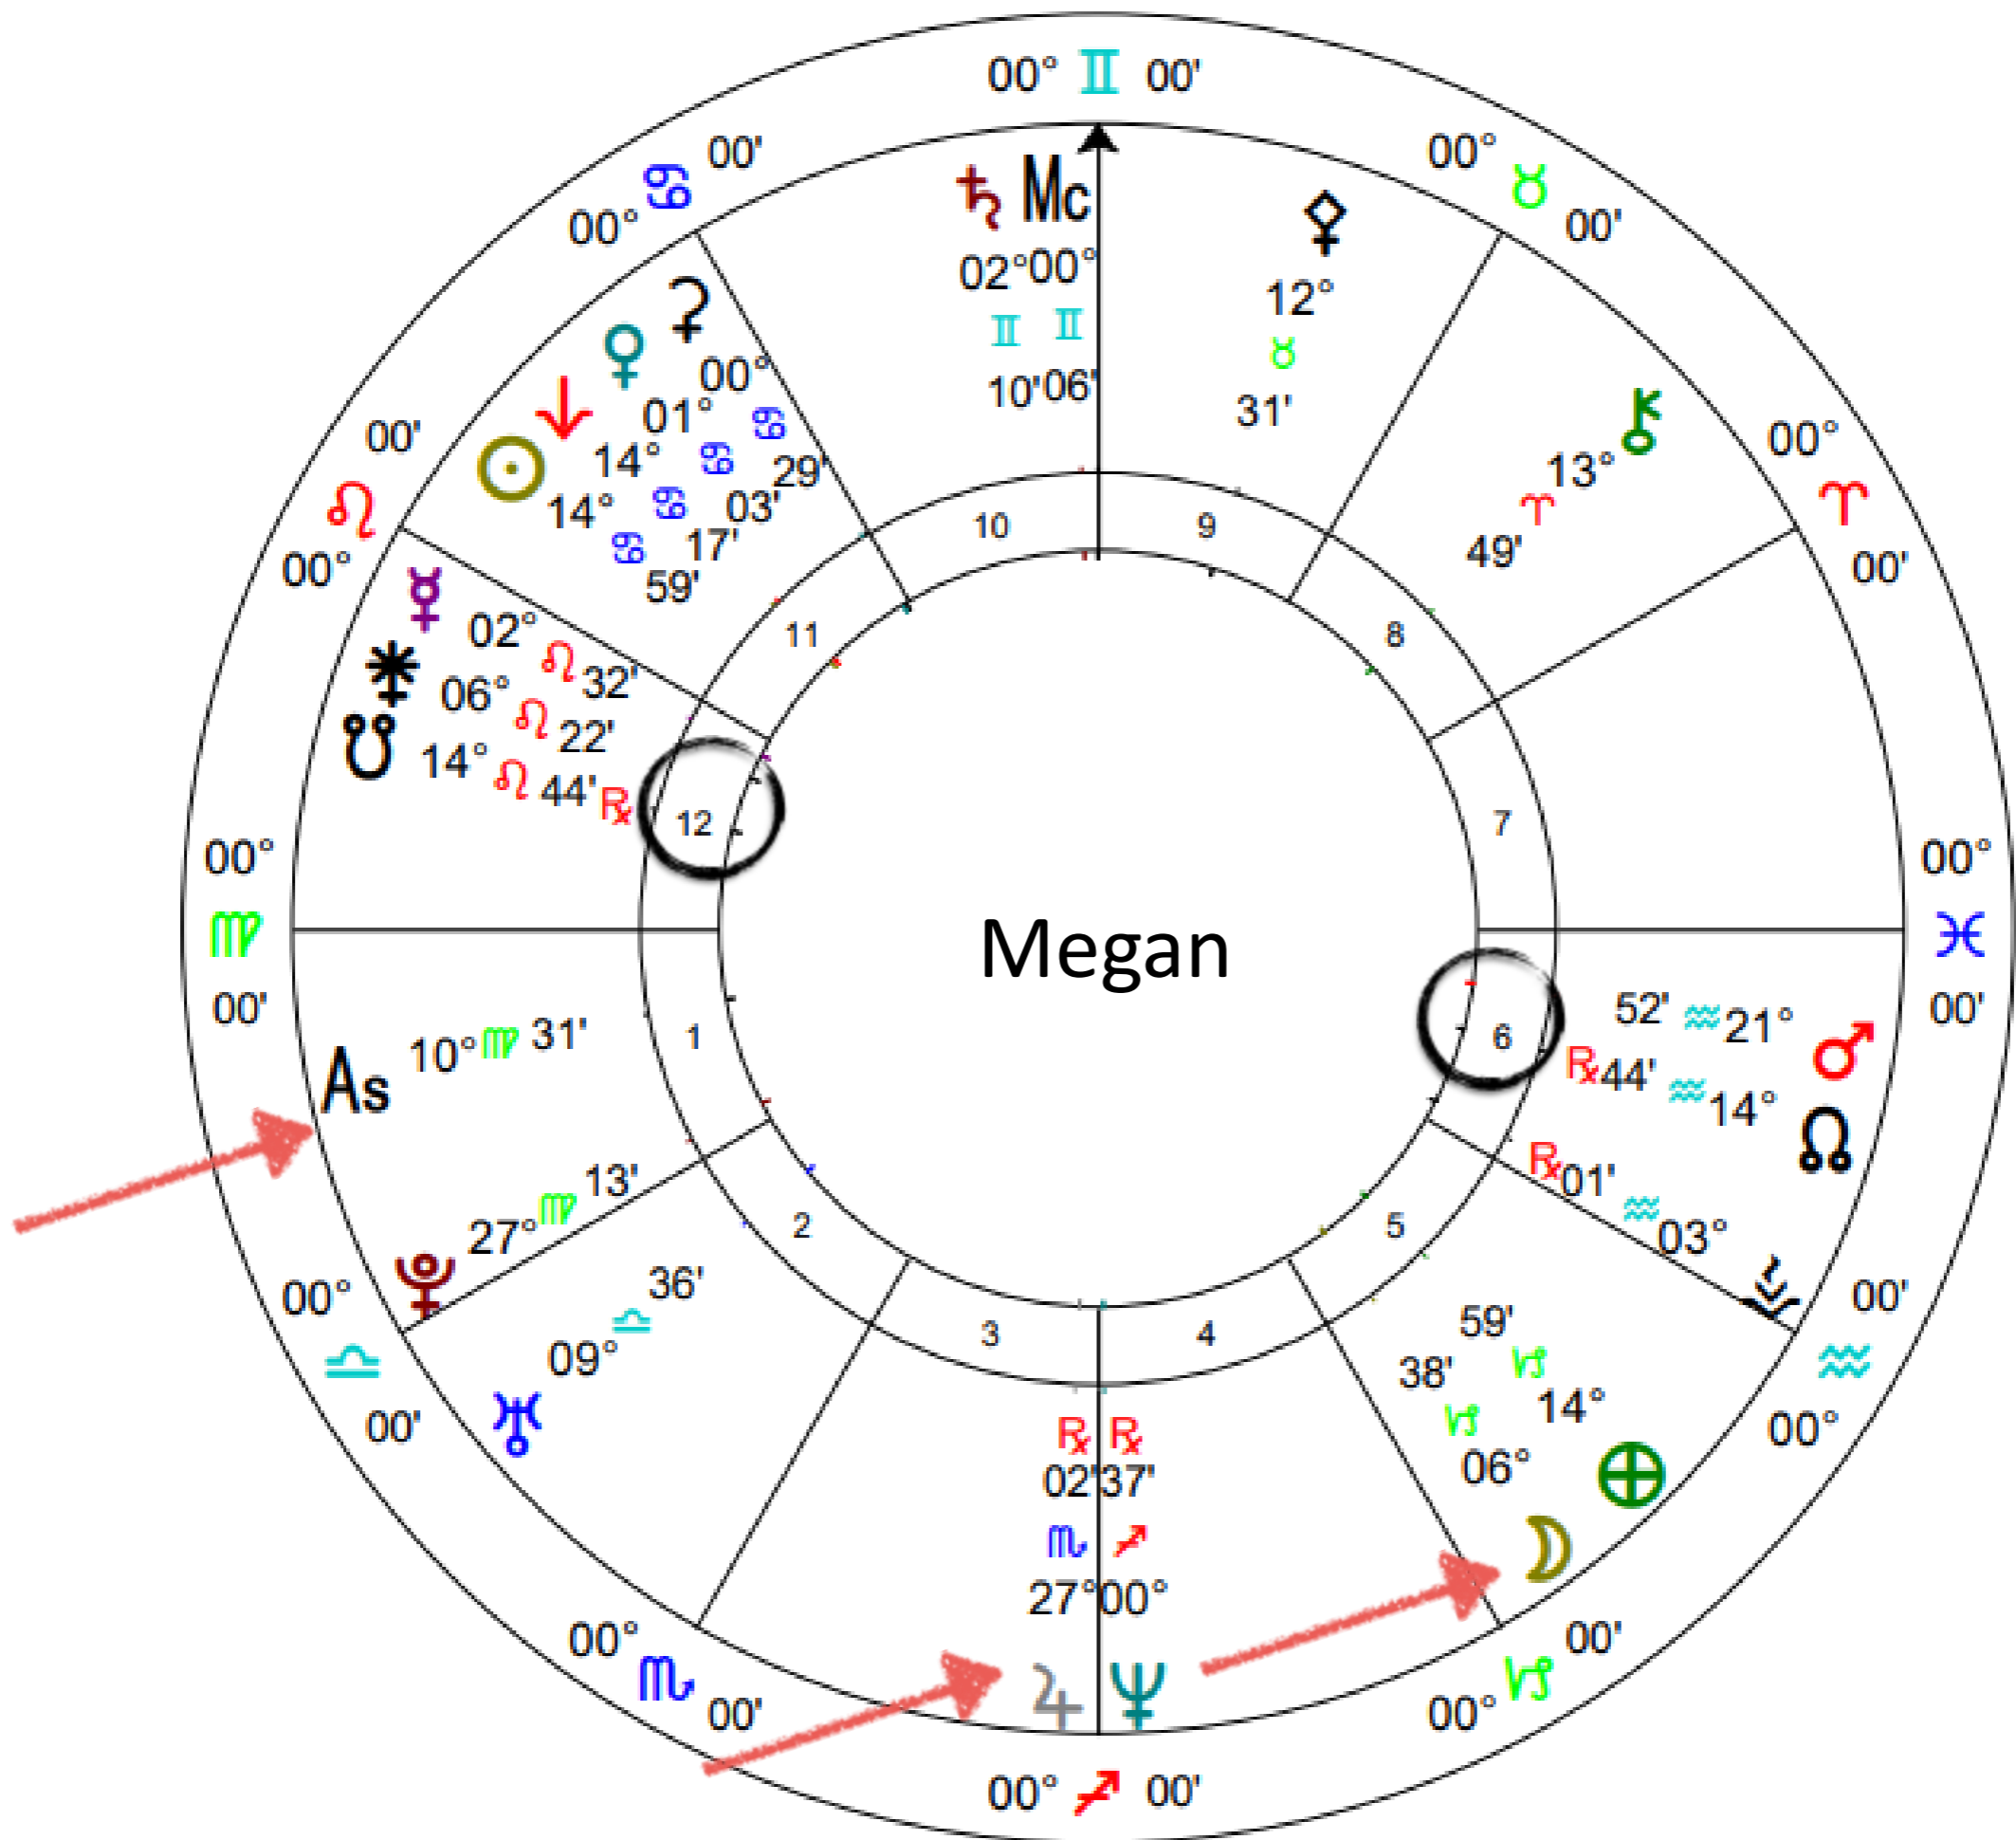

Whole House Position

Archetype House Guide

HOUSE/GATE	ARCHETYPE	SYMBOL
1	<i>Aries</i>	
2	<i>Taurus</i>	
3	<i>Gemini</i>	
4	<i>Cancer</i>	
5	<i>Leo</i>	
6	<i>Virgo</i>	
7	<i>Libra</i>	
8	<i>Scorpio</i>	
9	<i>Sagittarius</i>	
10	<i>Capricorn</i>	
11	<i>Aquarius</i>	
12	<i>Pisces</i>	