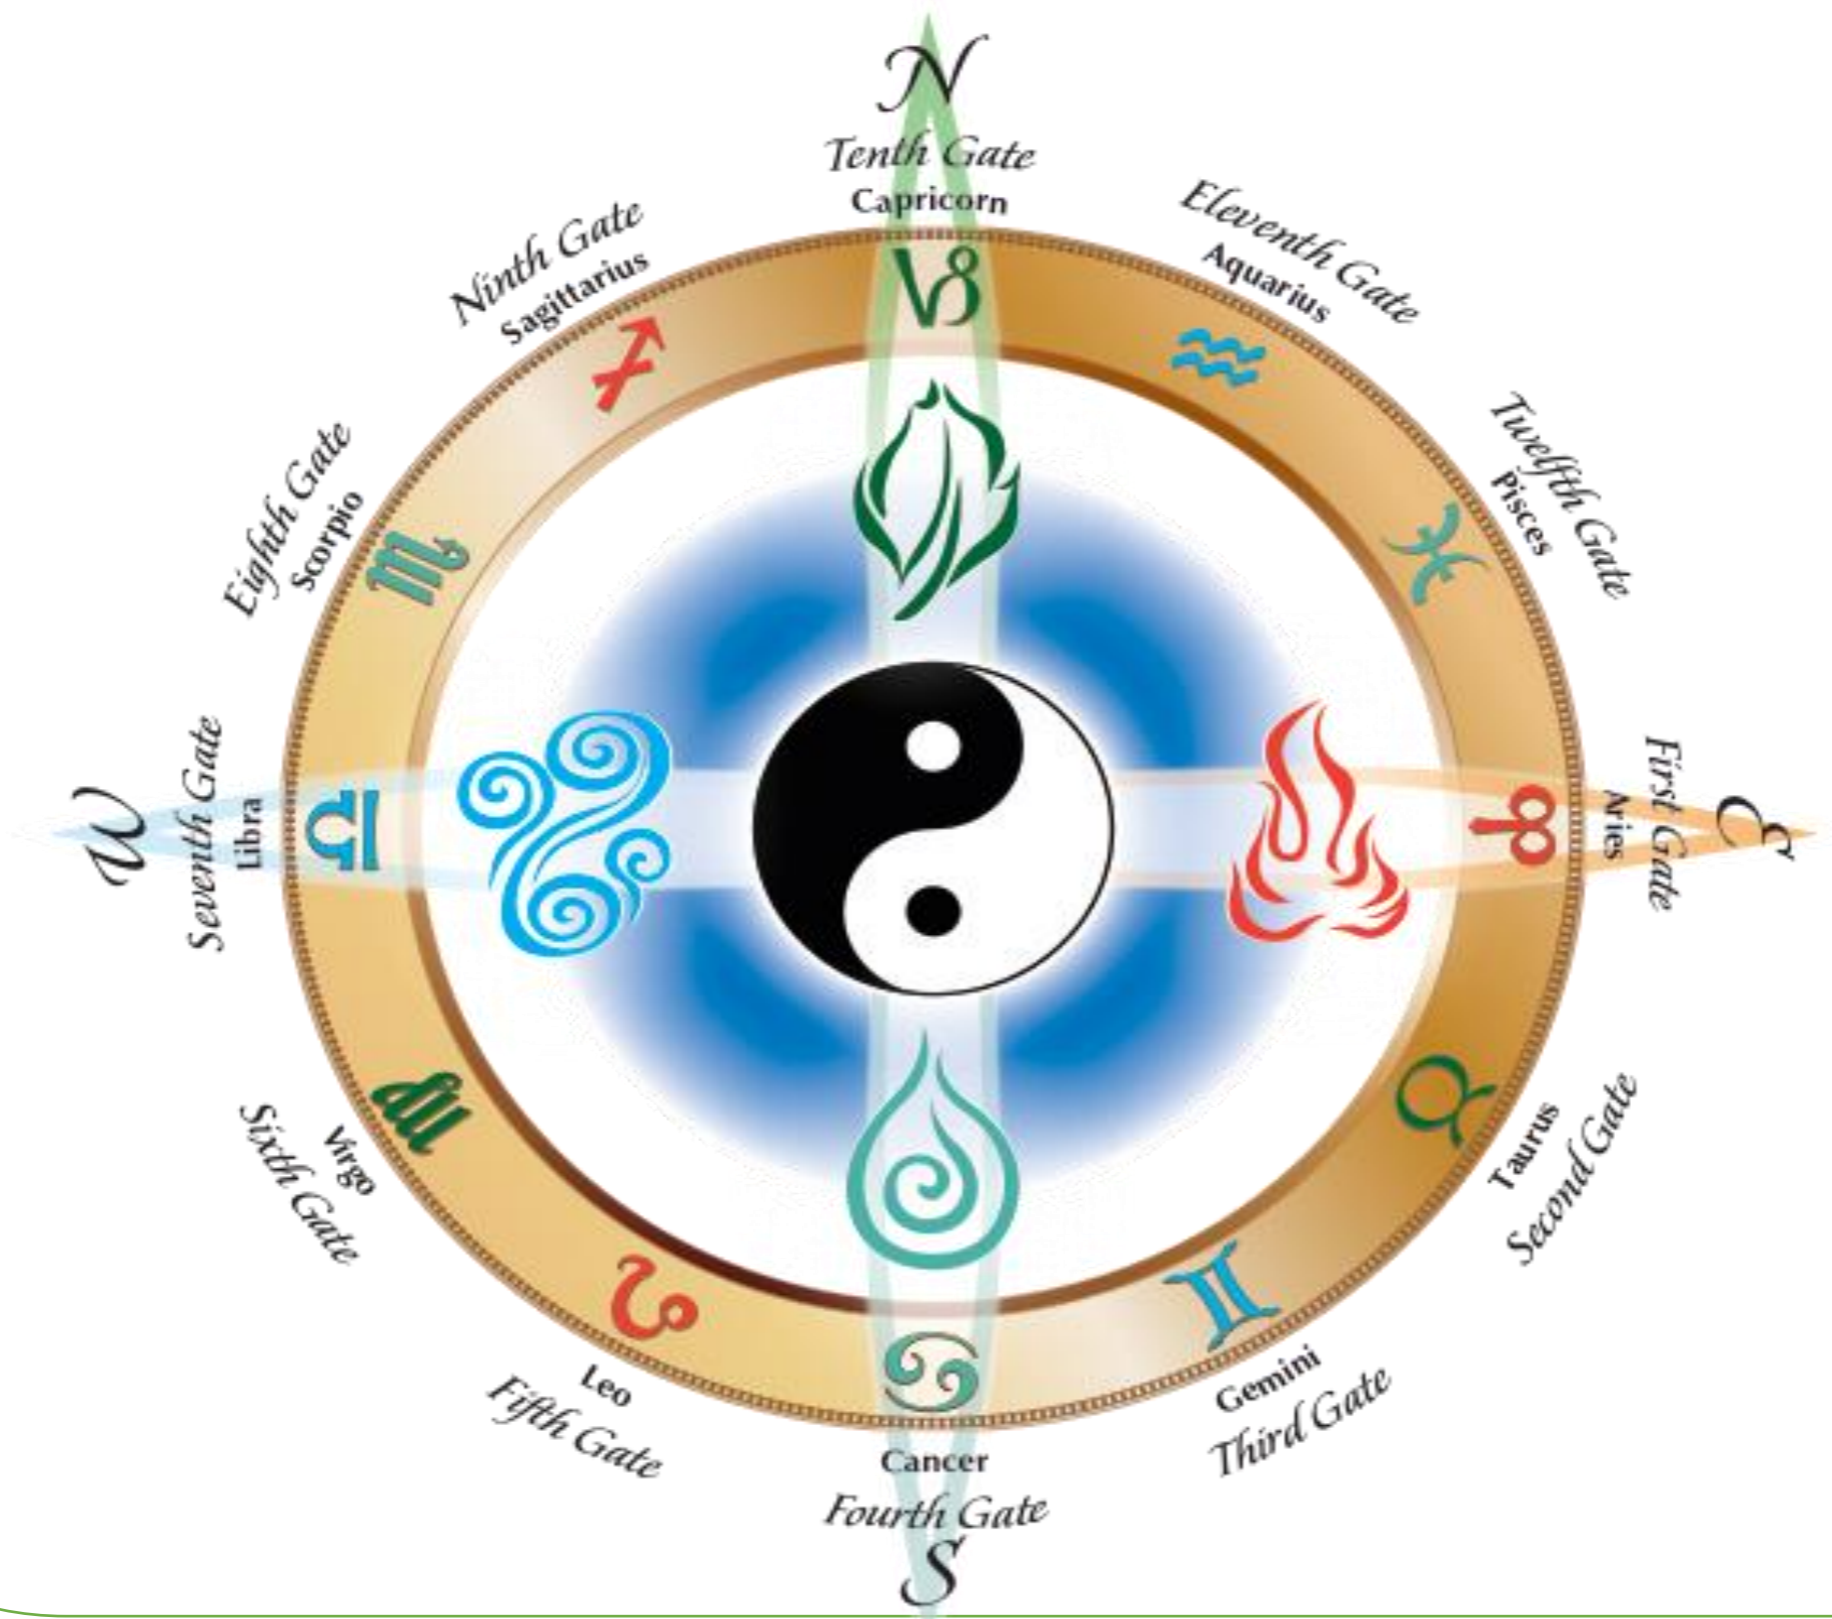

Air's Natural Rhythm Cycle
Astrological Gates

Archetype House Guide

HOUSE/GATE	ARCHETYPE	SYMBOL
1	<i>Aries</i>	
2	<i>Taurus</i>	
3	<i>Gemini</i>	
4	<i>Cancer</i>	
5	<i>Leo</i>	
6	<i>Virgo</i>	
7	<i>Libra</i>	
8	<i>Scorpio</i>	
9	<i>Sagittarius</i>	
10	<i>Capricorn</i>	
11	<i>Aquarius</i>	
12	<i>Pisces</i>	