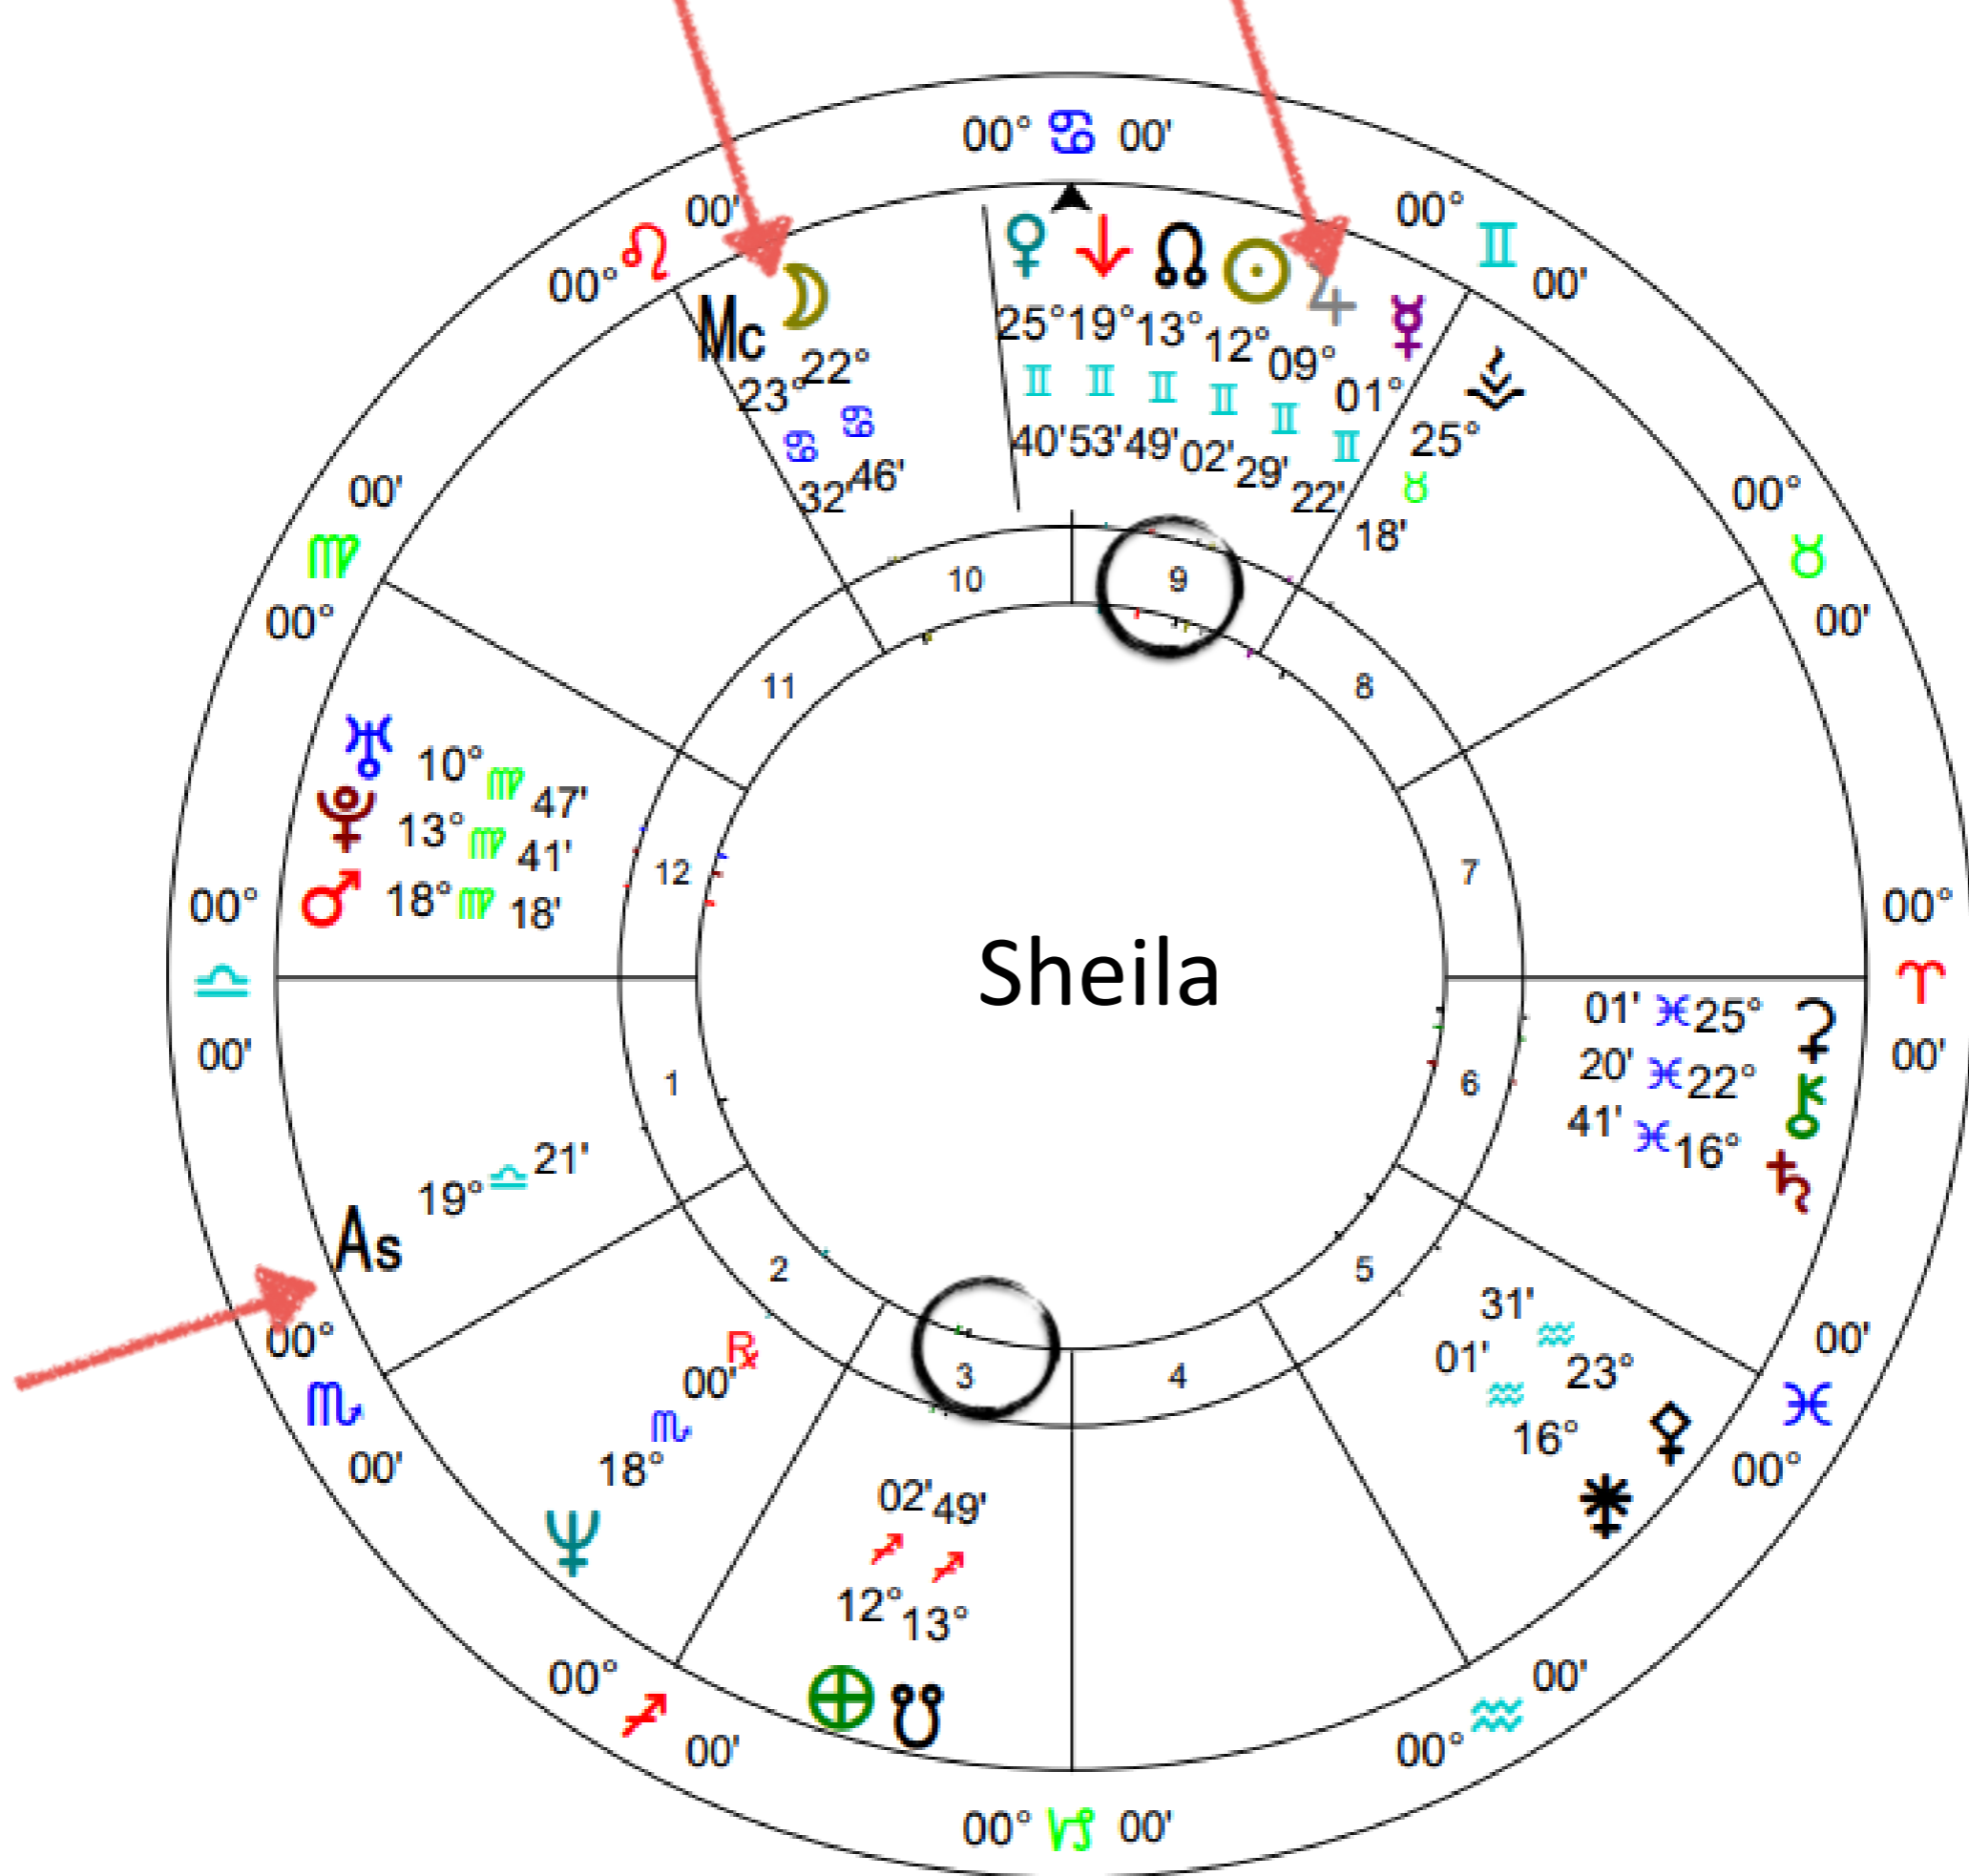

Whole House Position

Archetype House Guide

HOUSE/GATE	ARCHETYPE	SYMBOL
1	<i>Aries</i>	
2	<i>Taurus</i>	
3	<i>Gemini</i>	
4	<i>Cancer</i>	
5	<i>Leo</i>	
6	<i>Virgo</i>	
7	<i>Libra</i>	
8	<i>Scorpio</i>	
9	<i>Sagittarius</i>	
10	<i>Capricorn</i>	
11	<i>Aquarius</i>	
12	<i>Pisces</i>	