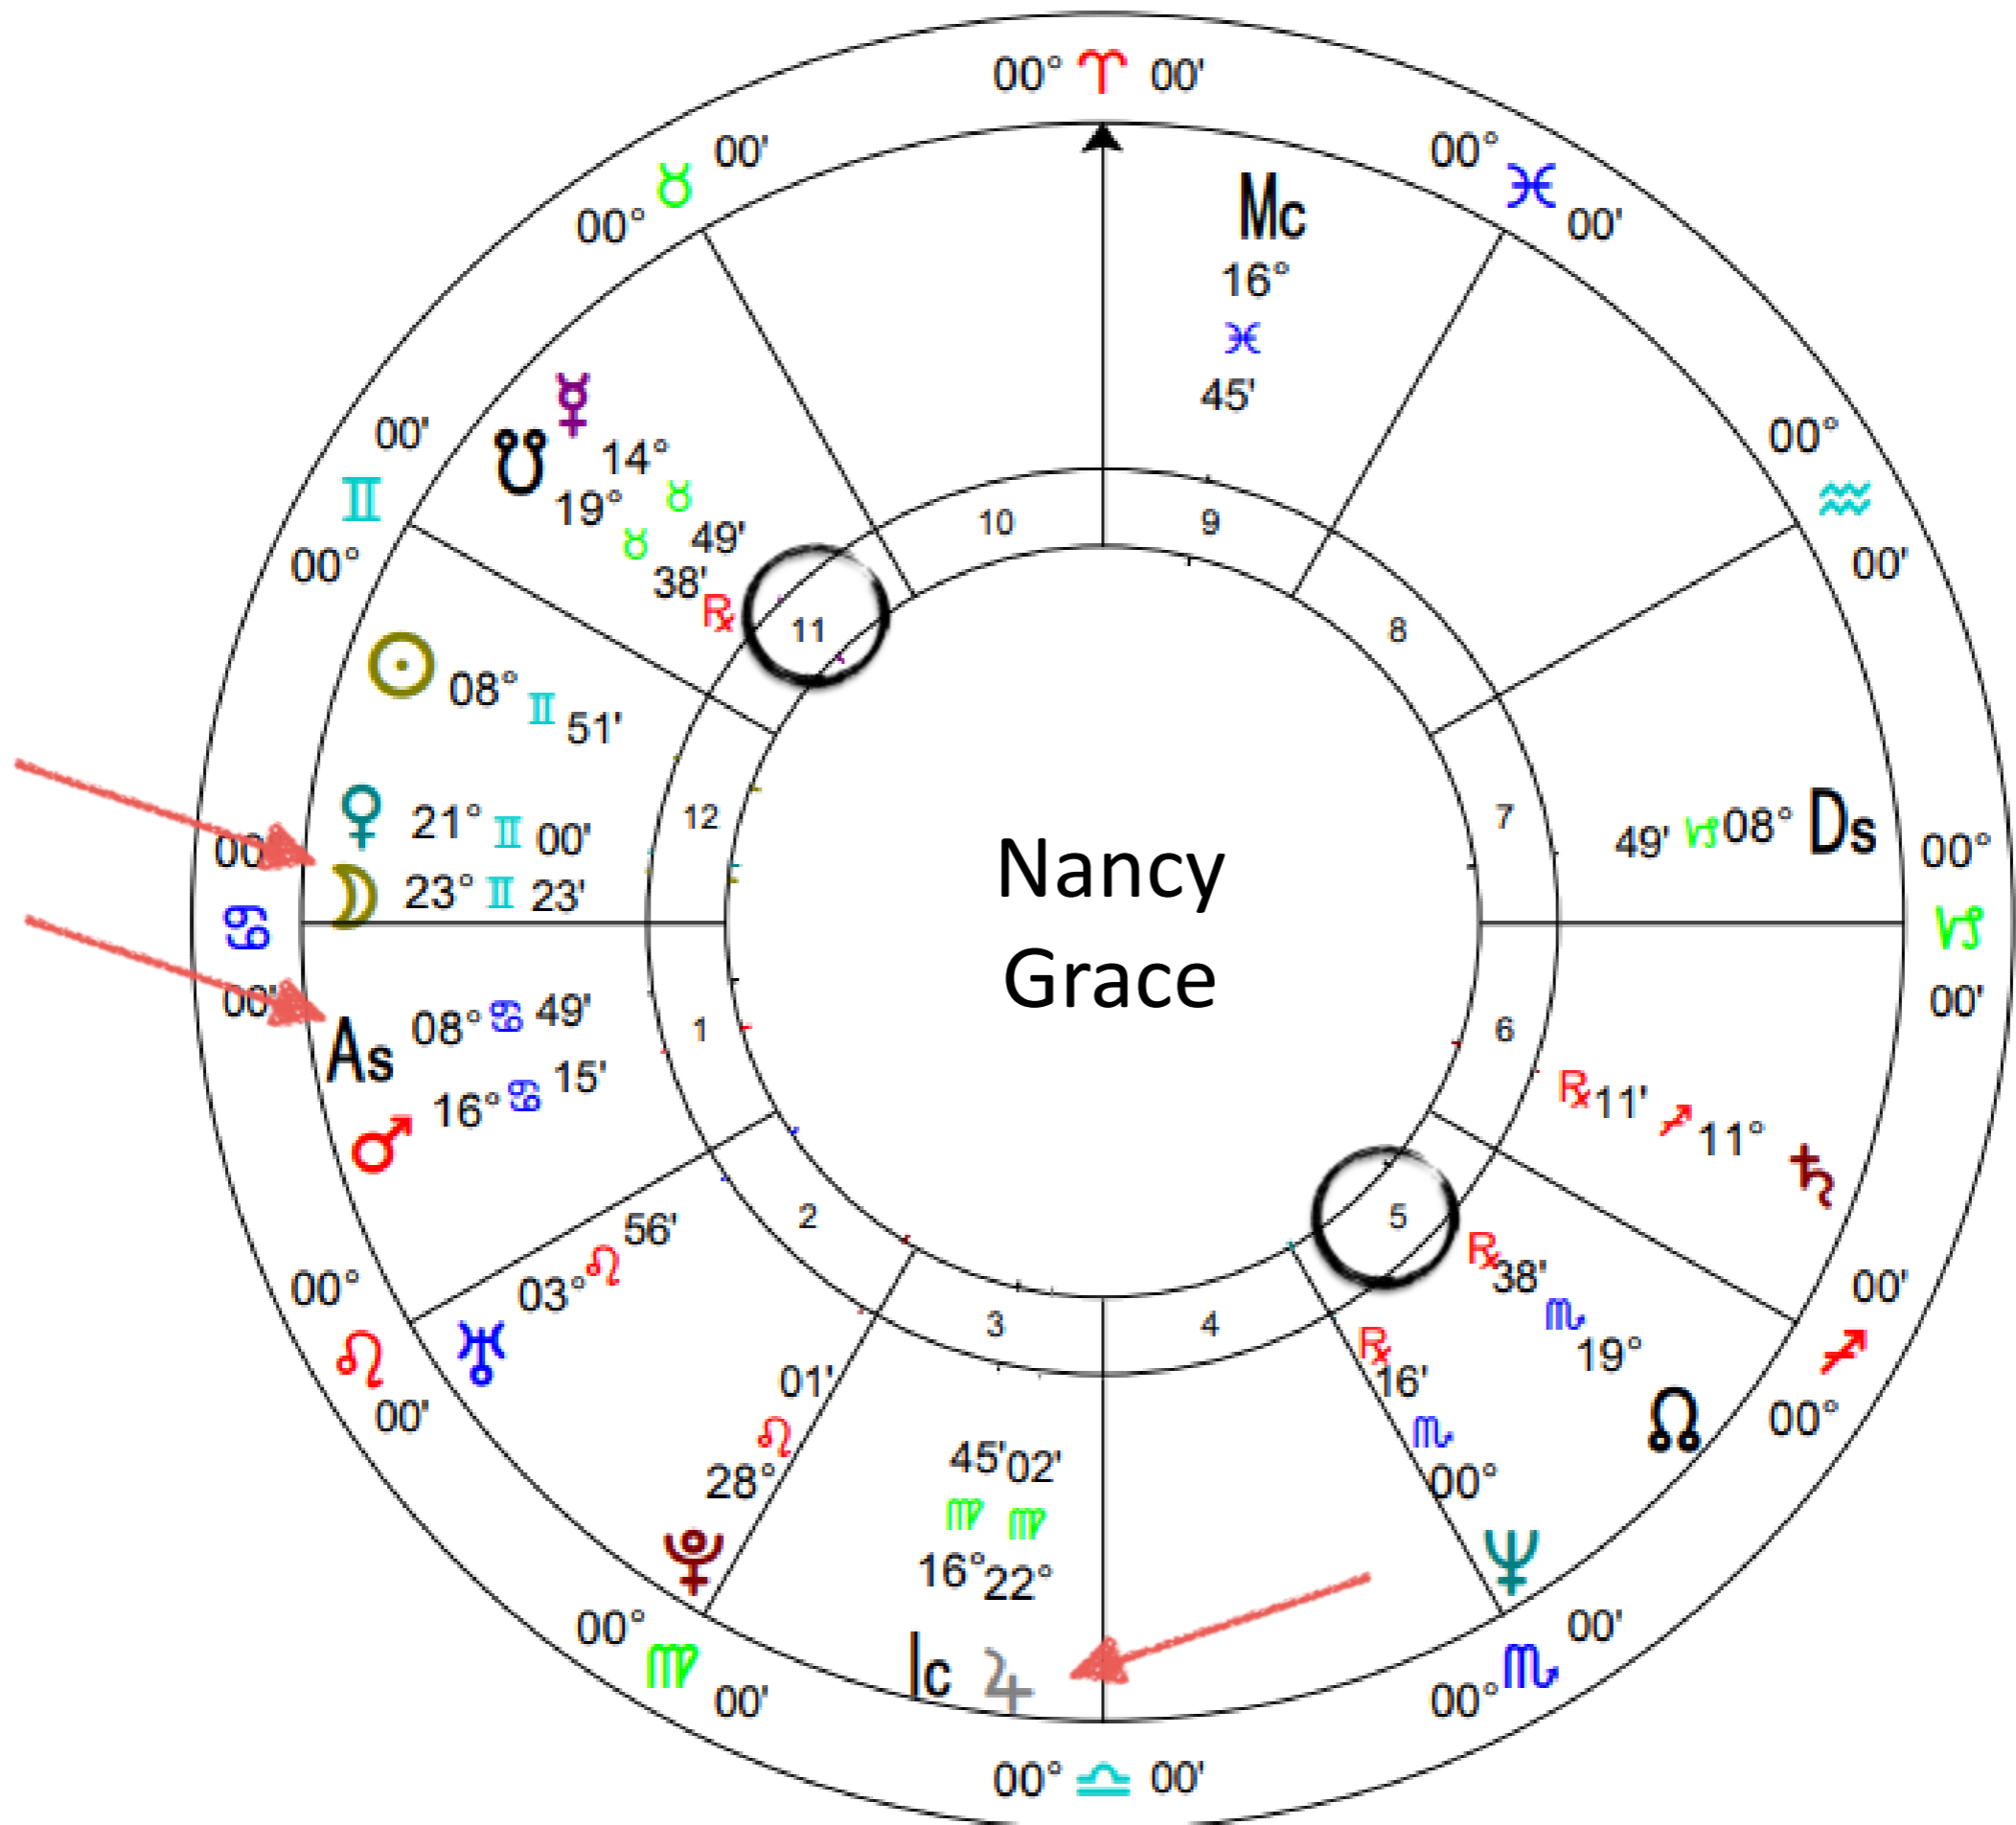

Whole House Position

Archetype House Guide

HOUSE/GATE	ARCHETYPE	SYMBOL
1	<i>Aries</i>	
2	<i>Taurus</i>	
3	<i>Gemini</i>	
4	<i>Cancer</i>	
5	<i>Leo</i>	
6	<i>Virgo</i>	
7	<i>Libra</i>	
8	<i>Scorpio</i>	
9	<i>Sagittarius</i>	
10	<i>Capricorn</i>	
11	<i>Aquarius</i>	
12	<i>Pisces</i>	