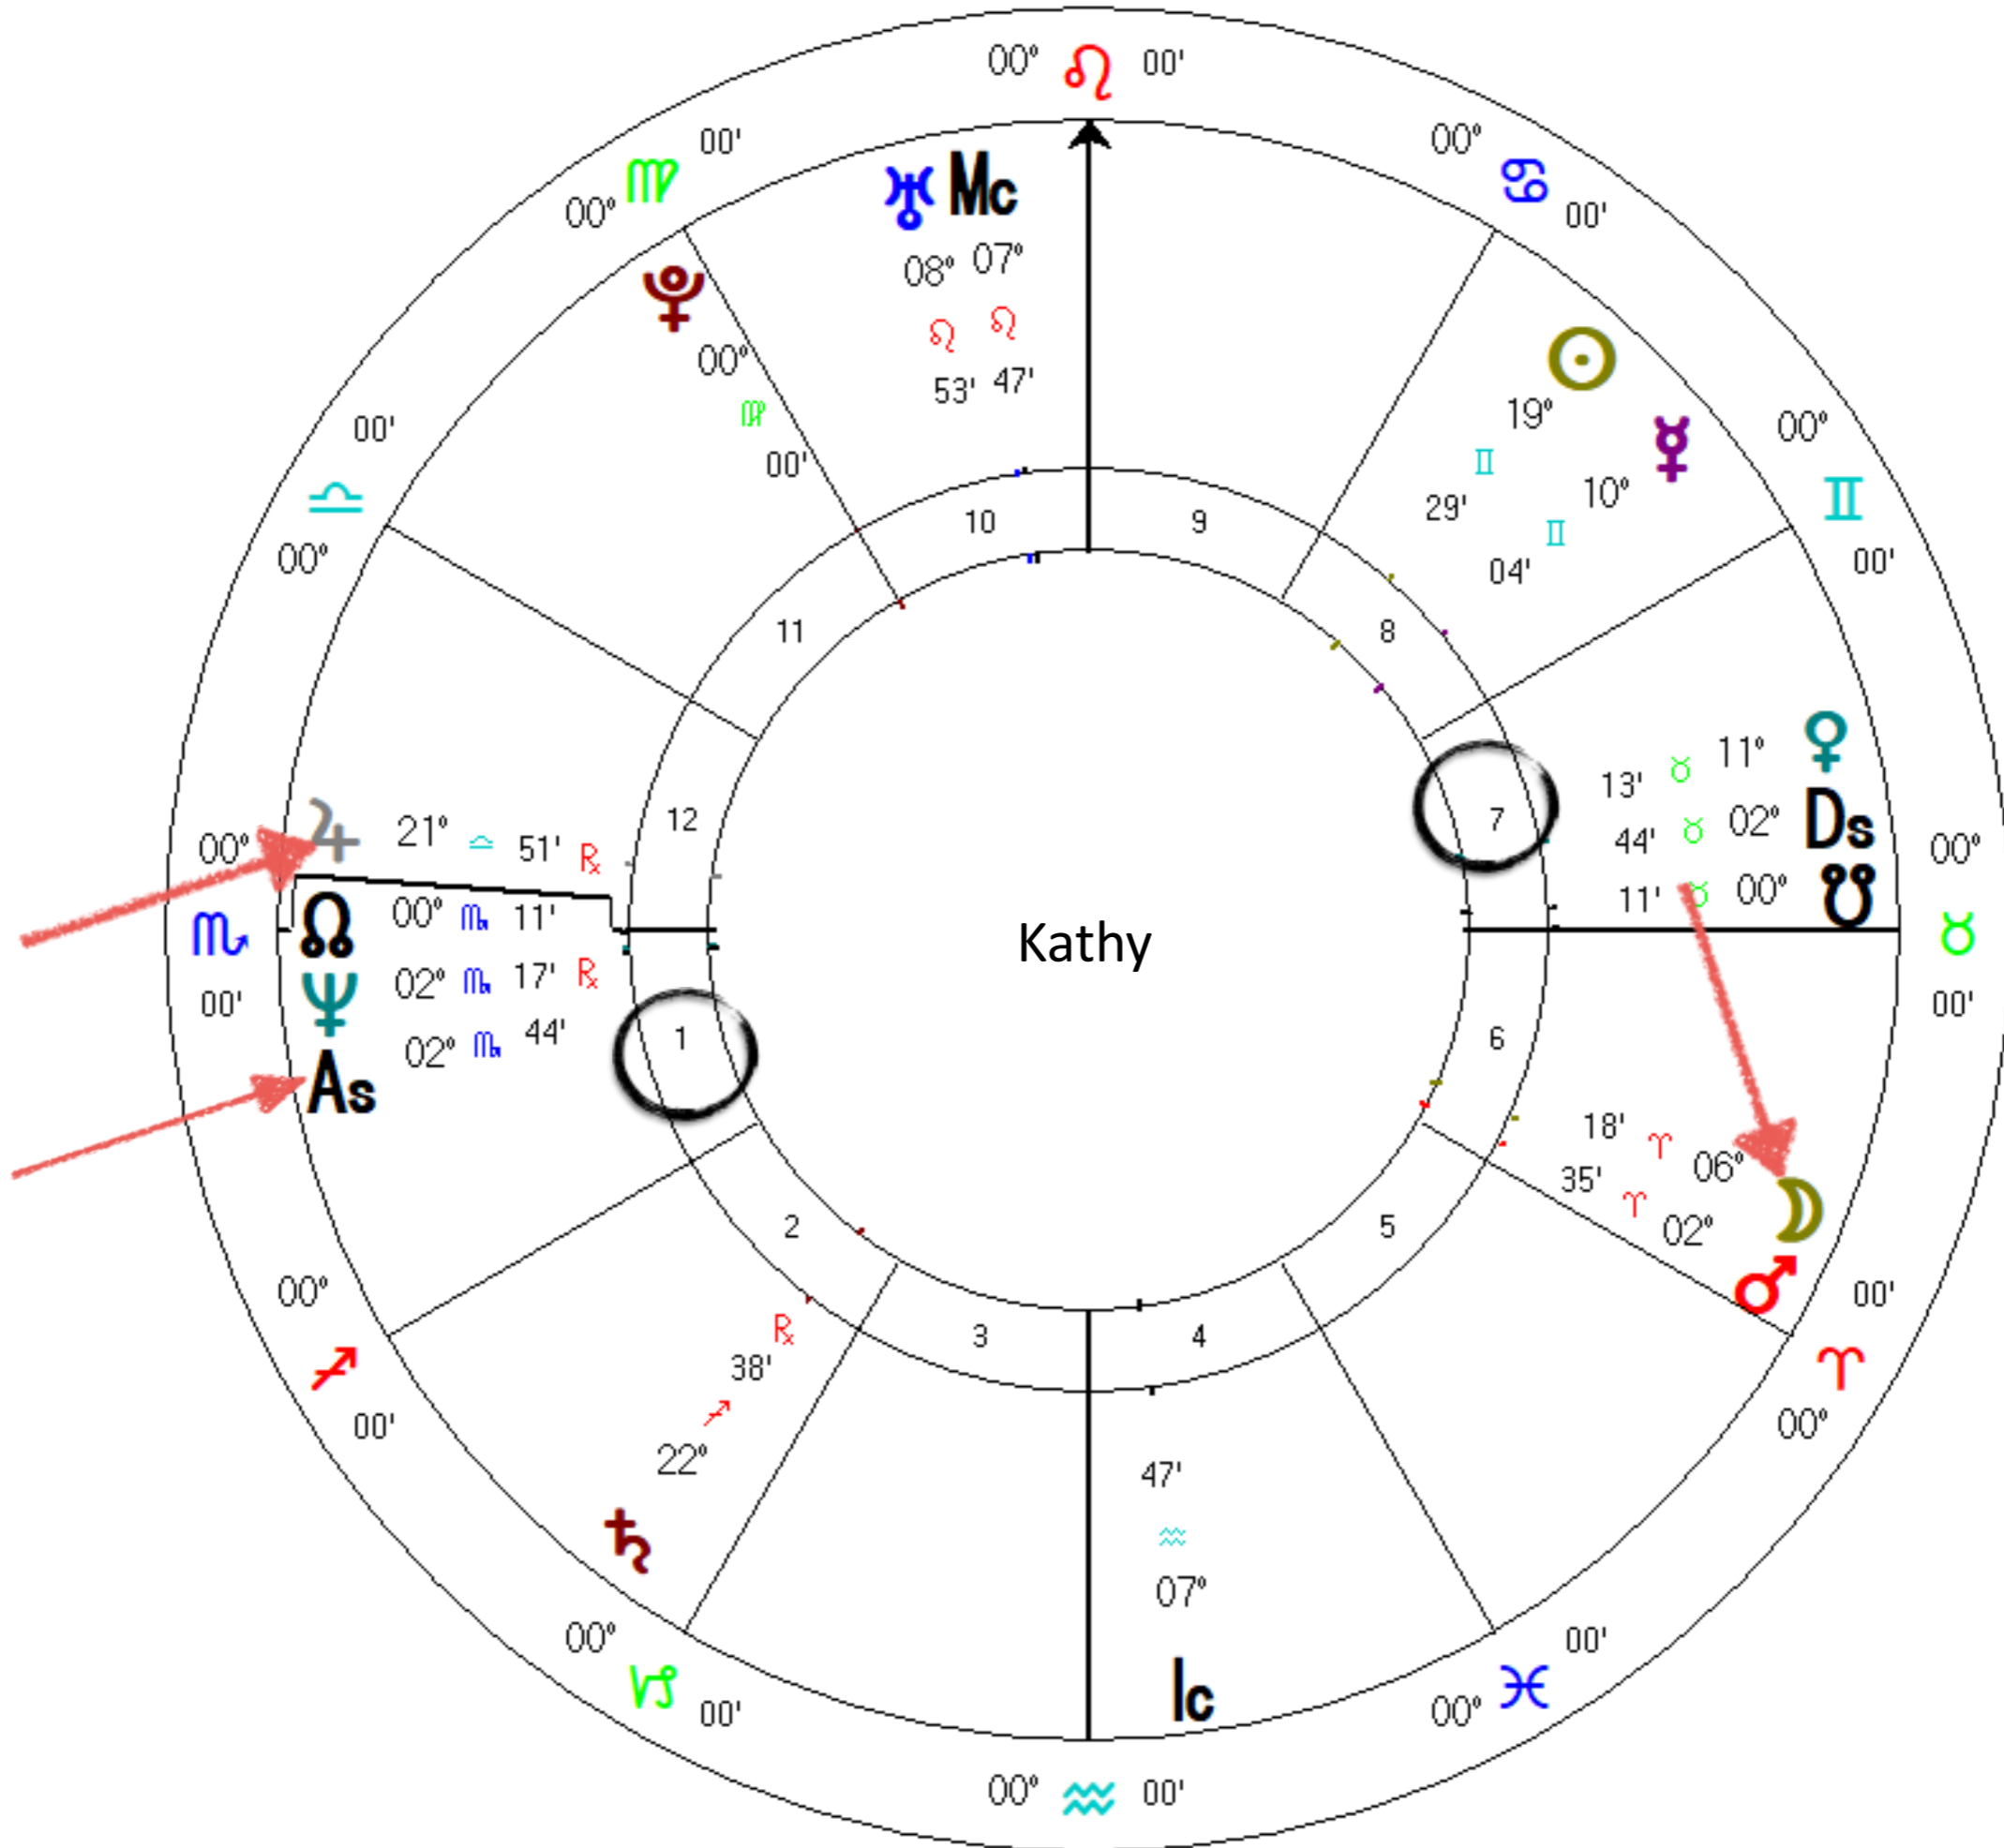

Whole House Position

Archetype House Guide

HOUSE/GATE	ARCHETYPE	SYMBOL
1	<i>Aries</i>	
2	<i>Taurus</i>	
3	<i>Gemini</i>	
4	<i>Cancer</i>	
5	<i>Leo</i>	
6	<i>Virgo</i>	
7	<i>Libra</i>	
8	<i>Scorpio</i>	
9	<i>Sagittarius</i>	
10	<i>Capricorn</i>	
11	<i>Aquarius</i>	
12	<i>Pisces</i>	