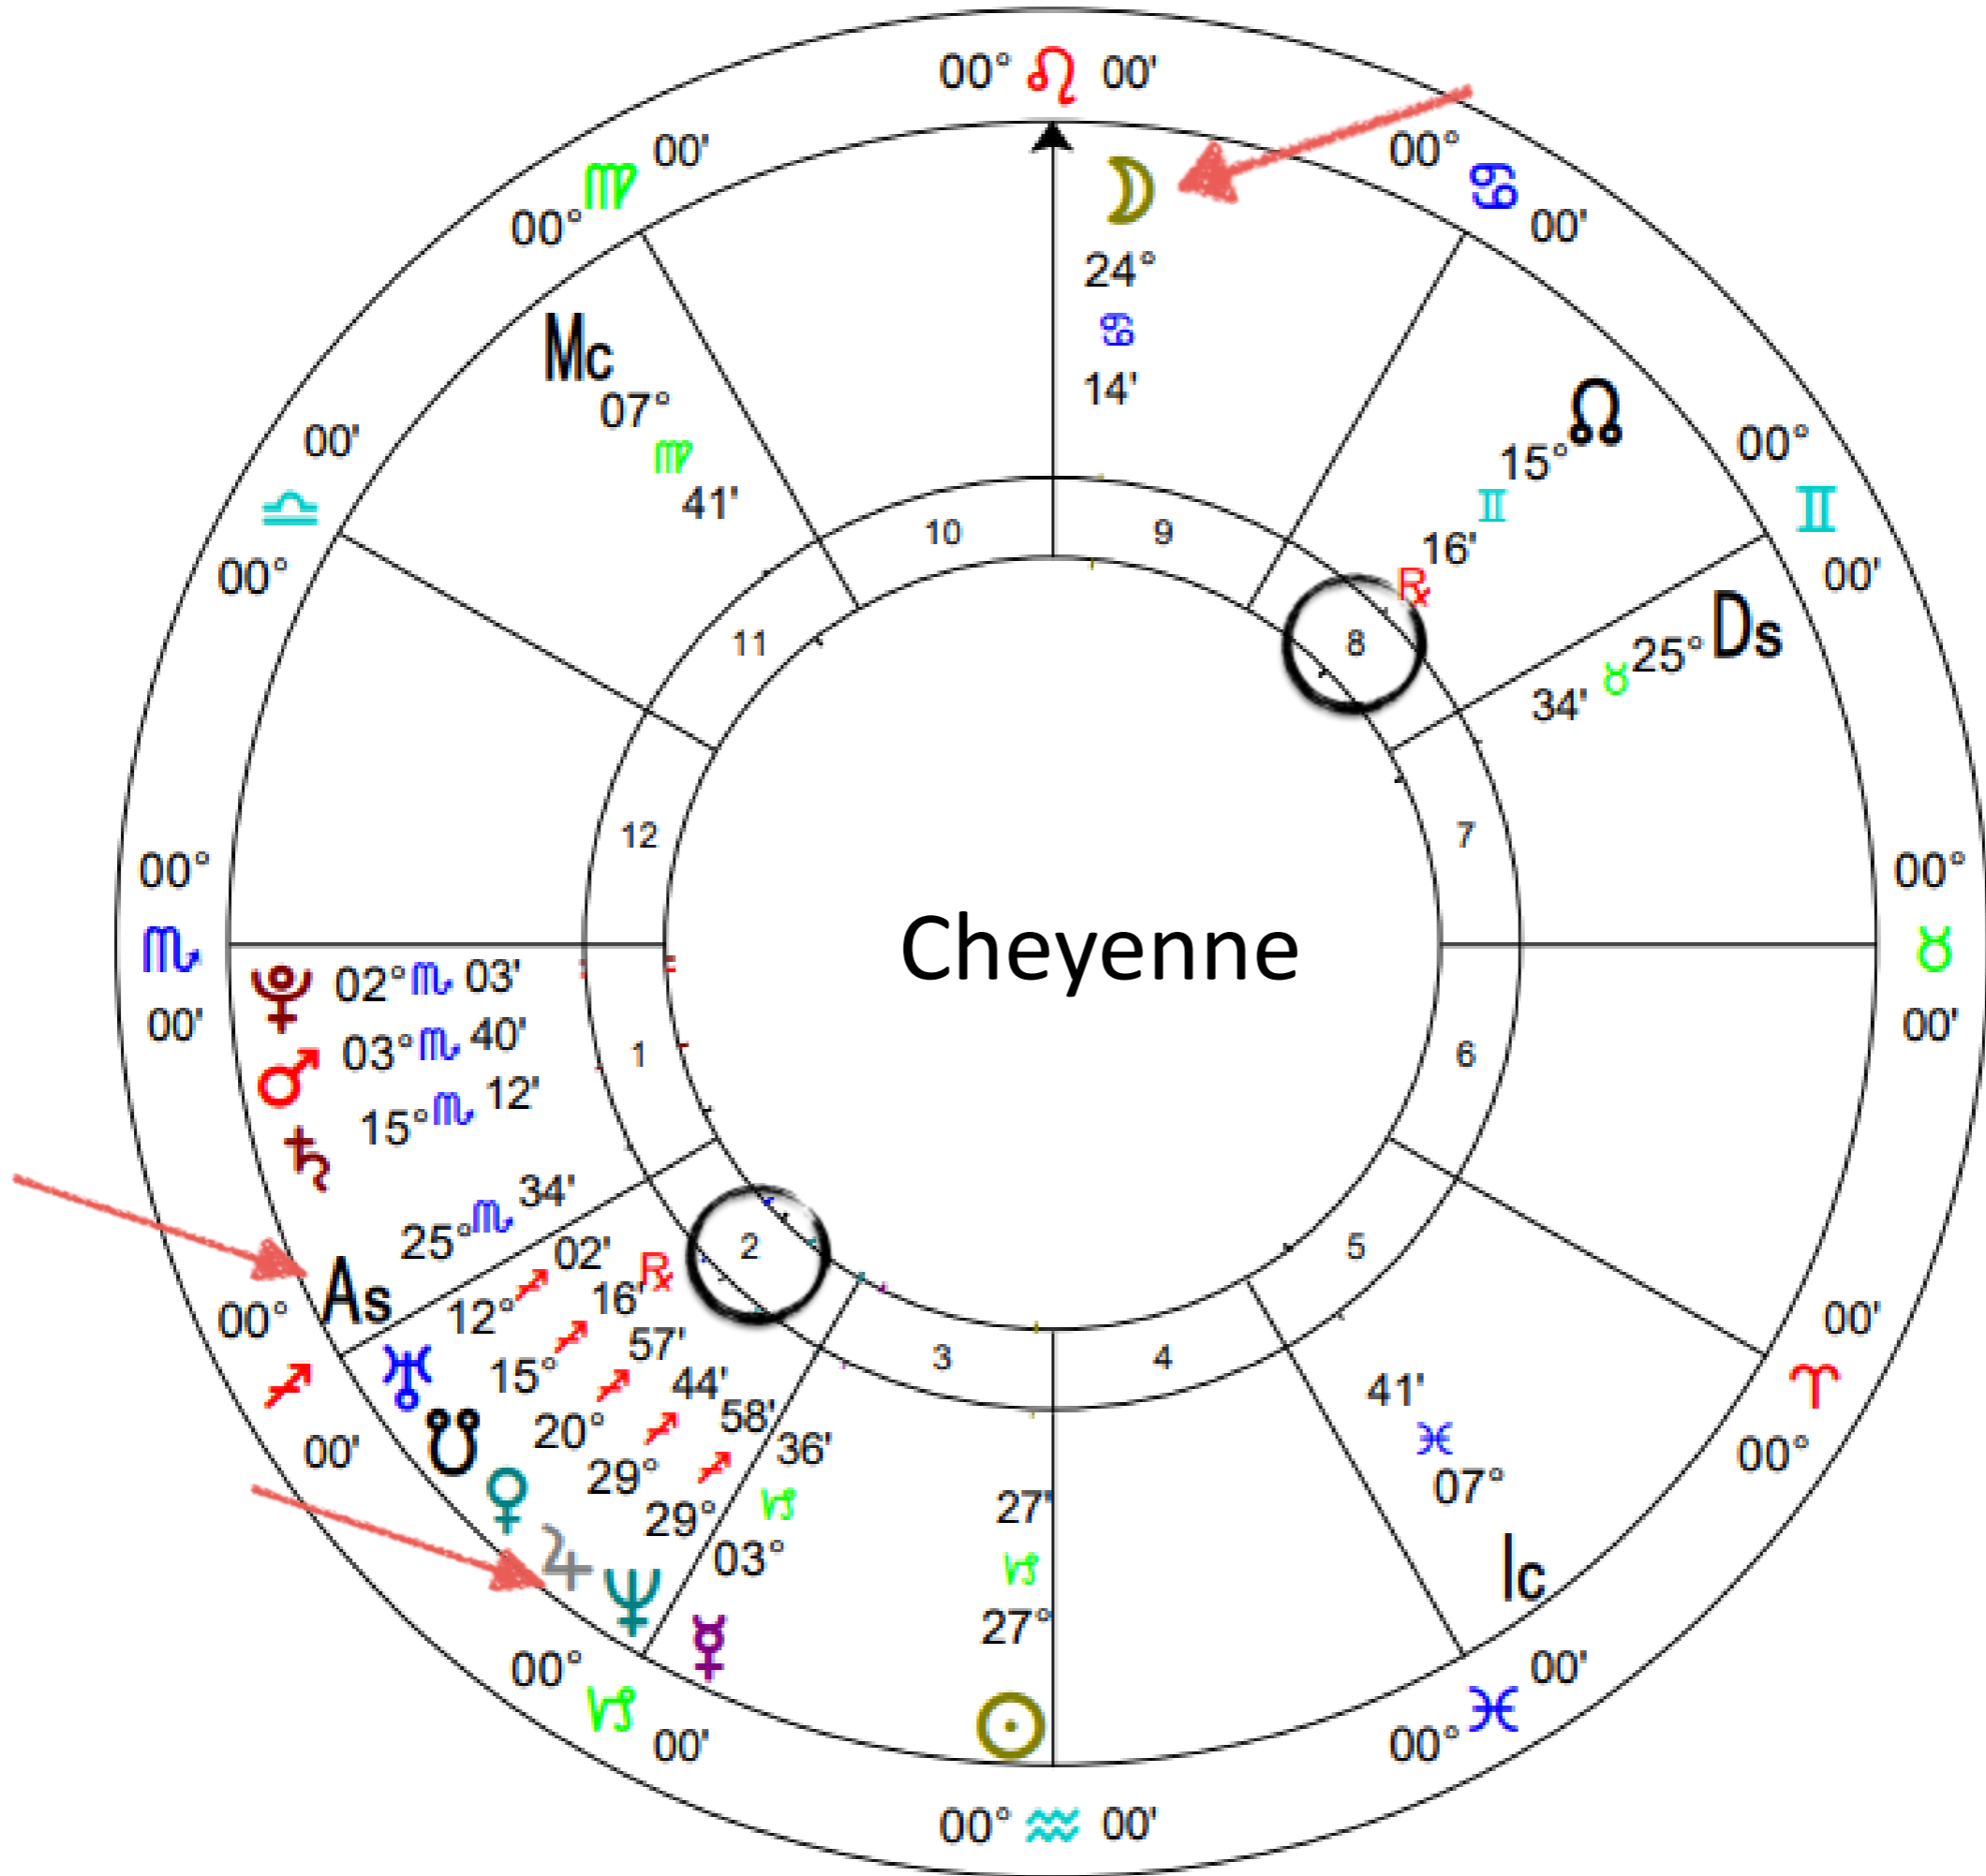

Whole House Position

Archetype House Guide

HOUSE/GATE	ARCHETYPE	SYMBOL
1	<i>Aries</i>	
2	<i>Taurus</i>	
3	<i>Gemini</i>	
4	<i>Cancer</i>	
5	<i>Leo</i>	
6	<i>Virgo</i>	
7	<i>Libra</i>	
8	<i>Scorpio</i>	
9	<i>Sagittarius</i>	
10	<i>Capricorn</i>	
11	<i>Aquarius</i>	
12	<i>Pisces</i>	