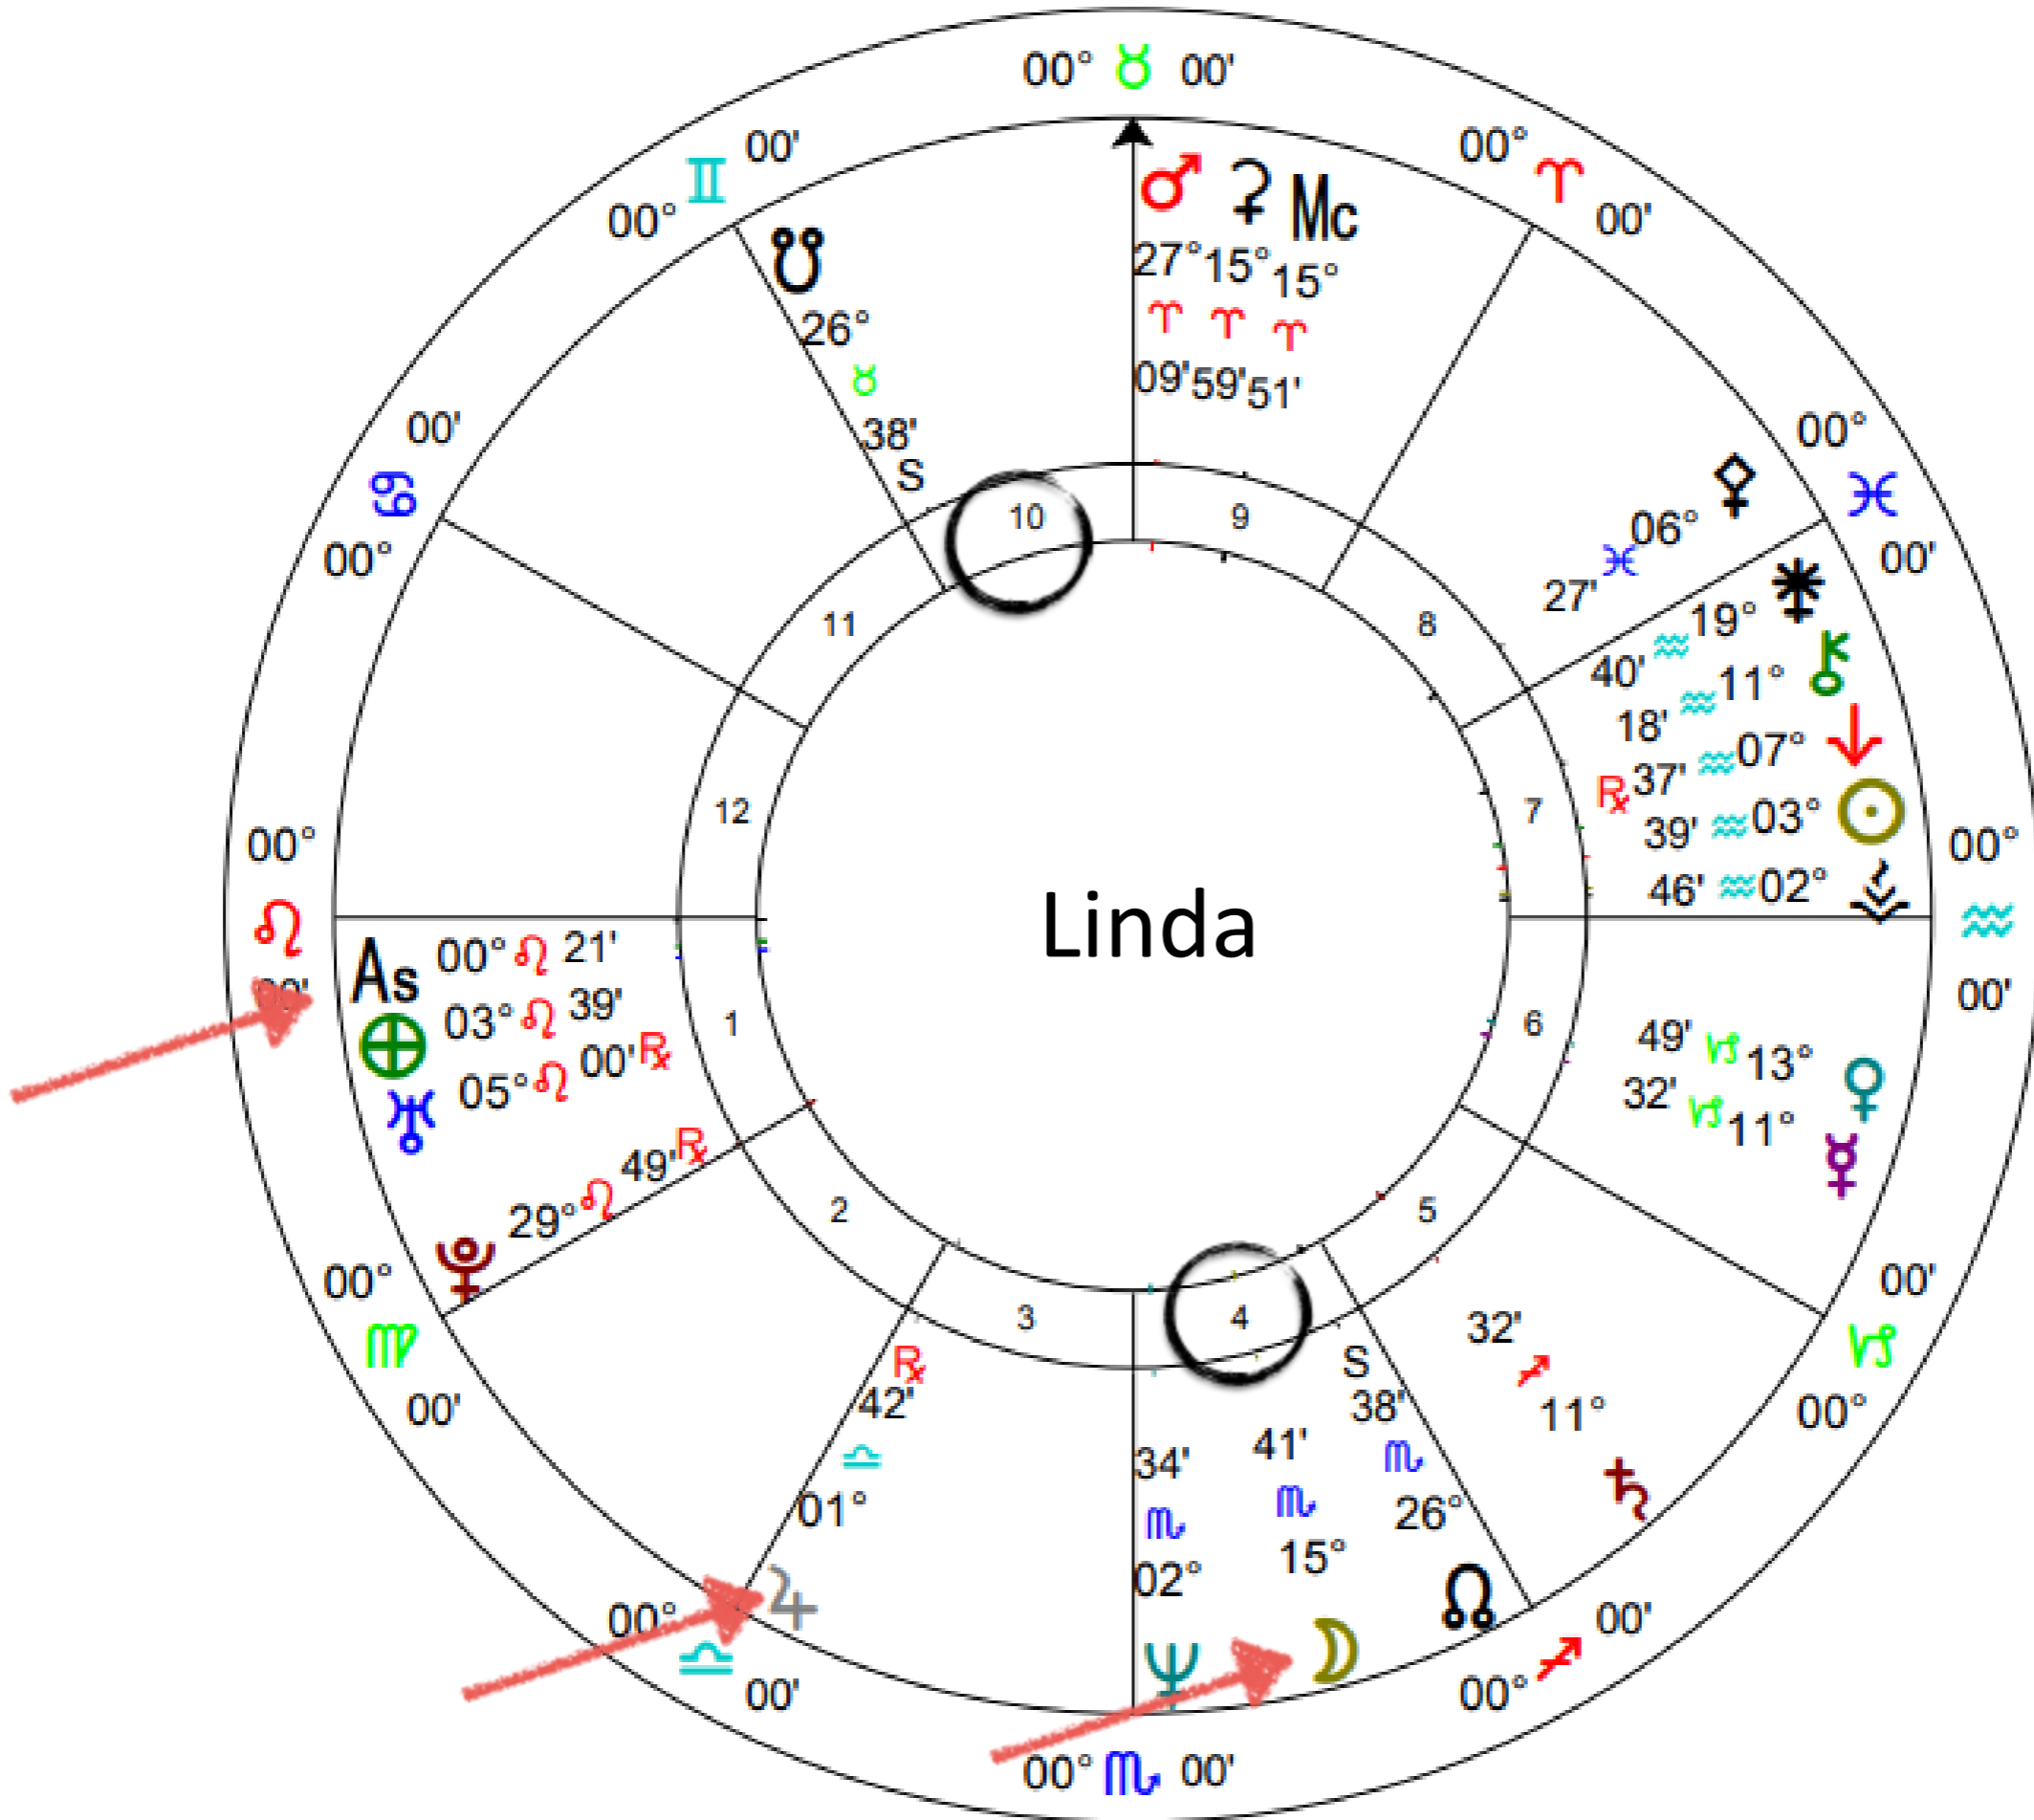

Whole House Position

Archetype House Guide

HOUSE/GATE	ARCHETYPE	SYMBOL
1	<i>Aries</i>	
2	<i>Taurus</i>	
3	<i>Gemini</i>	
4	<i>Cancer</i>	
5	<i>Leo</i>	
6	<i>Virgo</i>	
7	<i>Libra</i>	
8	<i>Scorpio</i>	
9	<i>Sagittarius</i>	
10	<i>Capricorn</i>	
11	<i>Aquarius</i>	
12	<i>Pisces</i>	