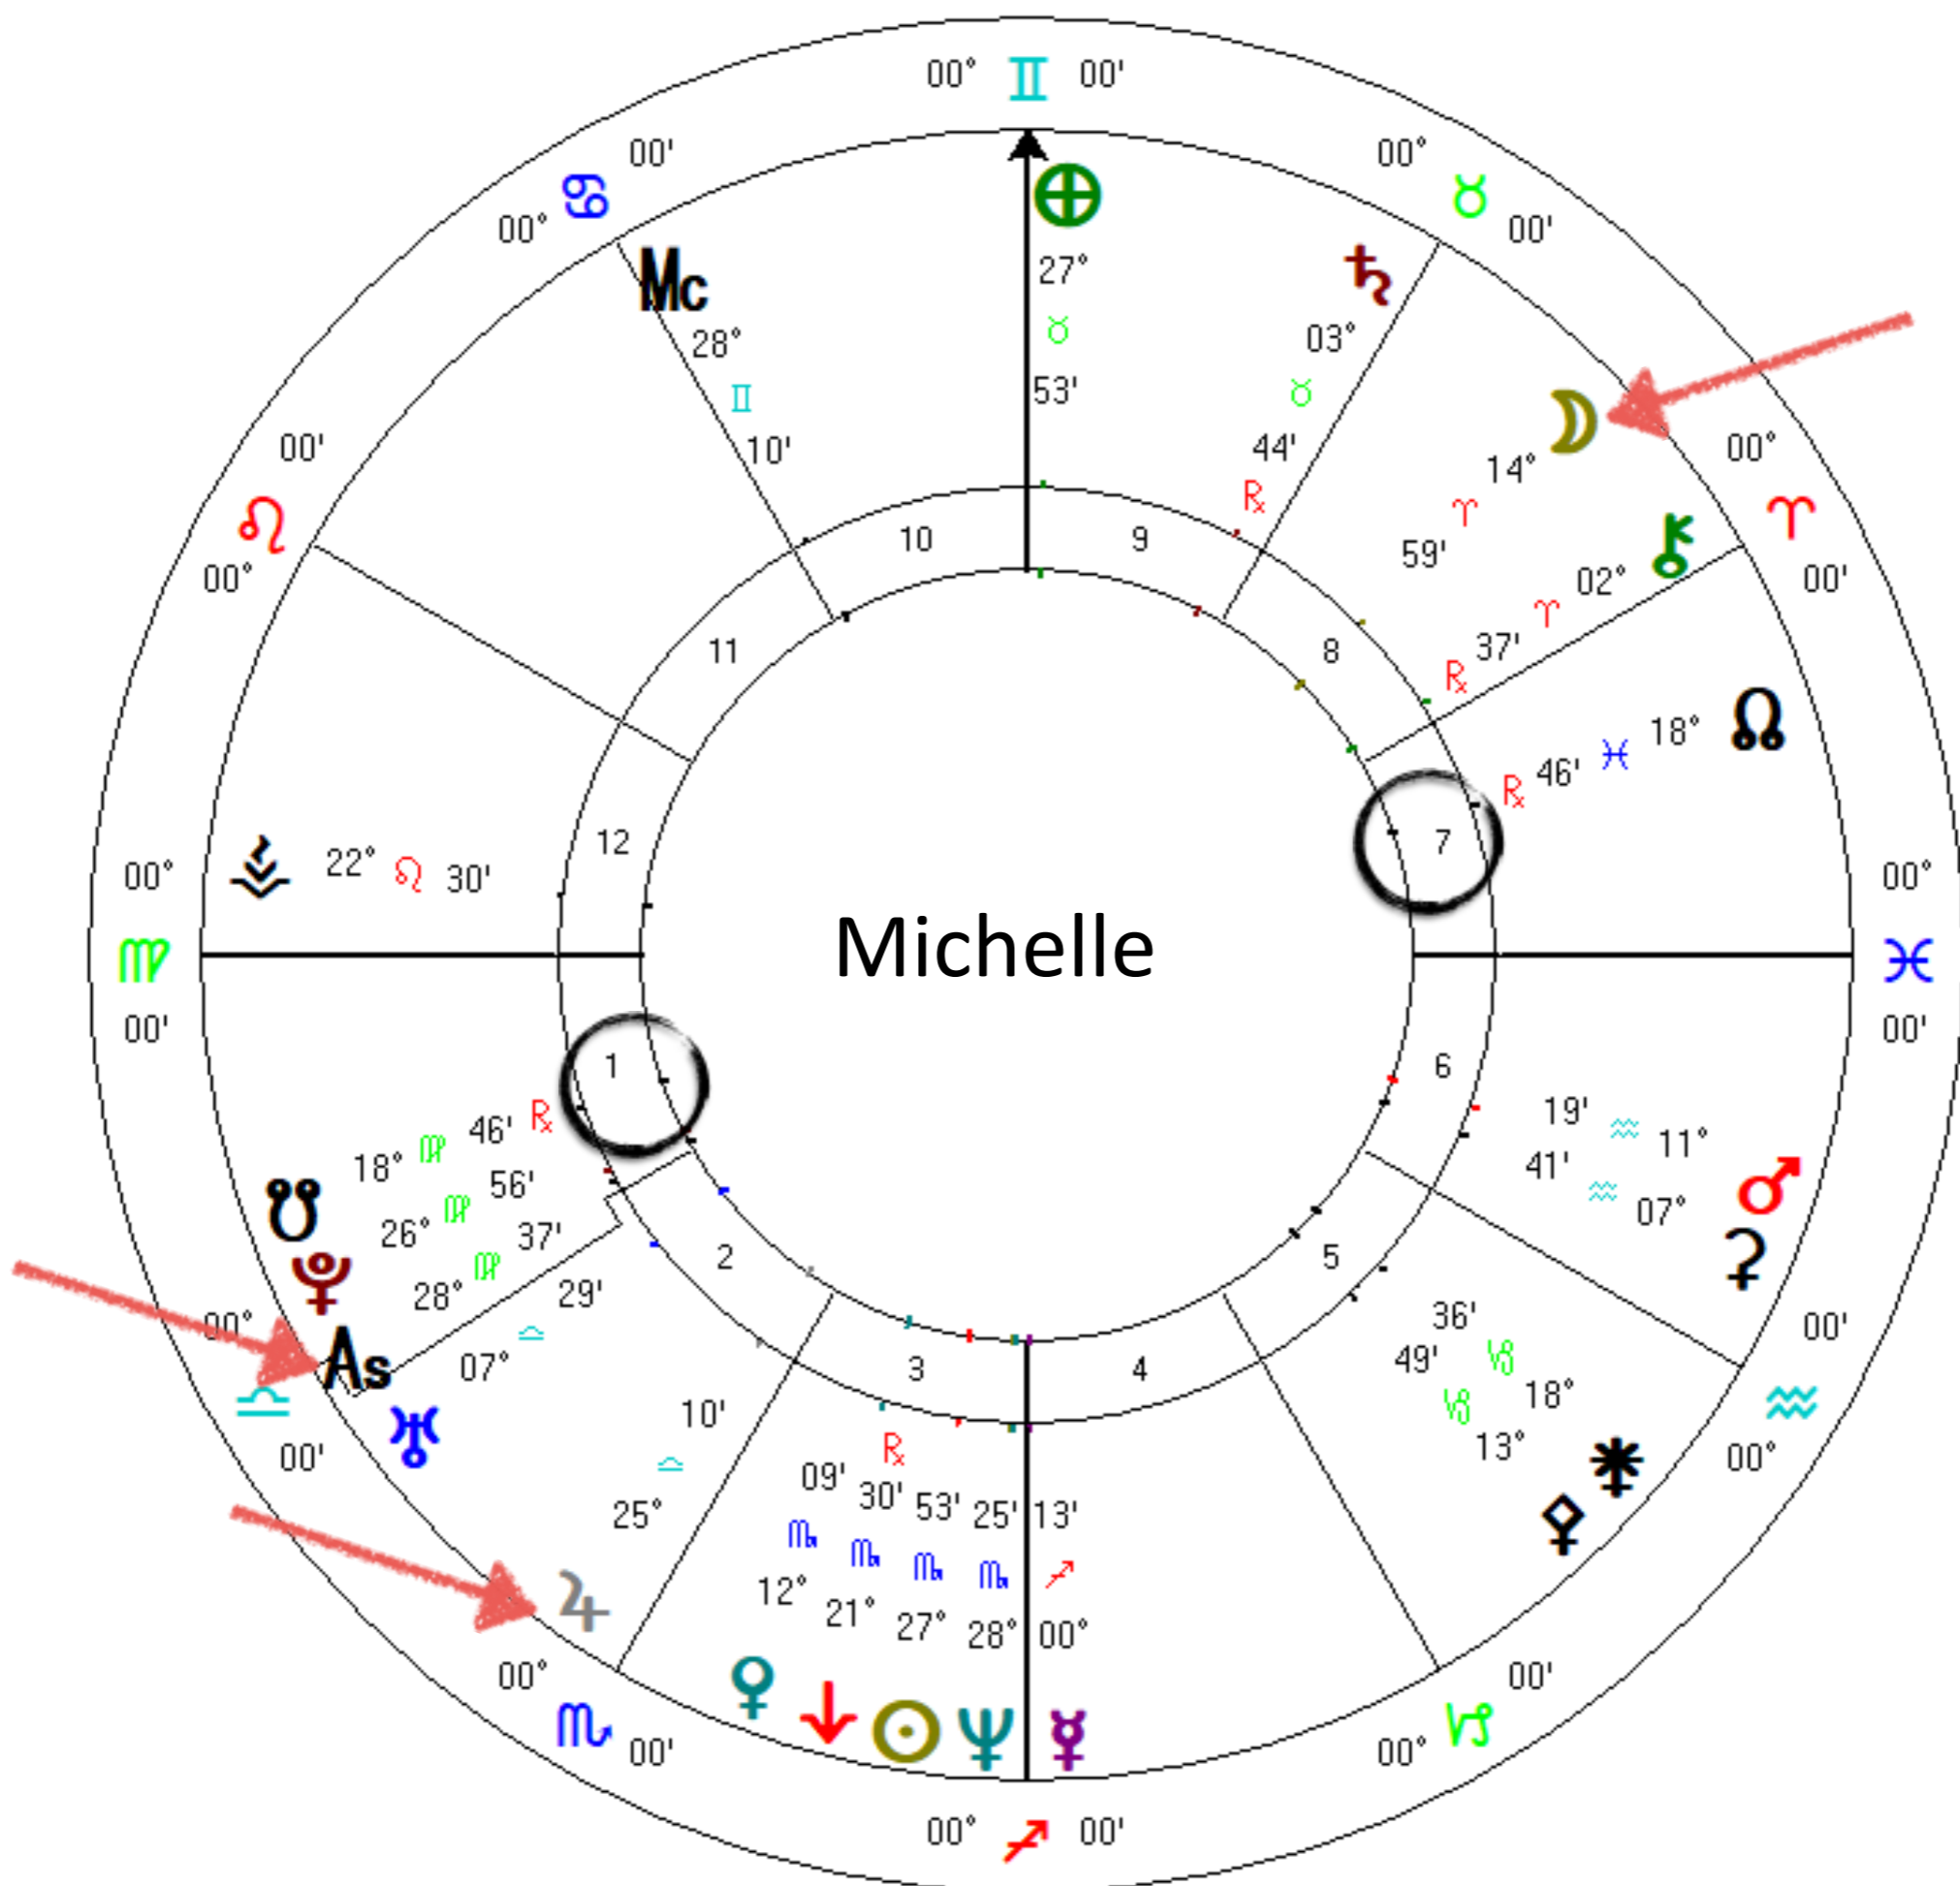

Whole House Position

Archetype House Guide

HOUSE/GATE	ARCHETYPE	SYMBOL
1	<i>Aries</i>	
2	<i>Taurus</i>	
3	<i>Gemini</i>	
4	<i>Cancer</i>	
5	<i>Leo</i>	
6	<i>Virgo</i>	
7	<i>Libra</i>	
8	<i>Scorpio</i>	
9	<i>Sagittarius</i>	
10	<i>Capricorn</i>	
11	<i>Aquarius</i>	
12	<i>Pisces</i>	