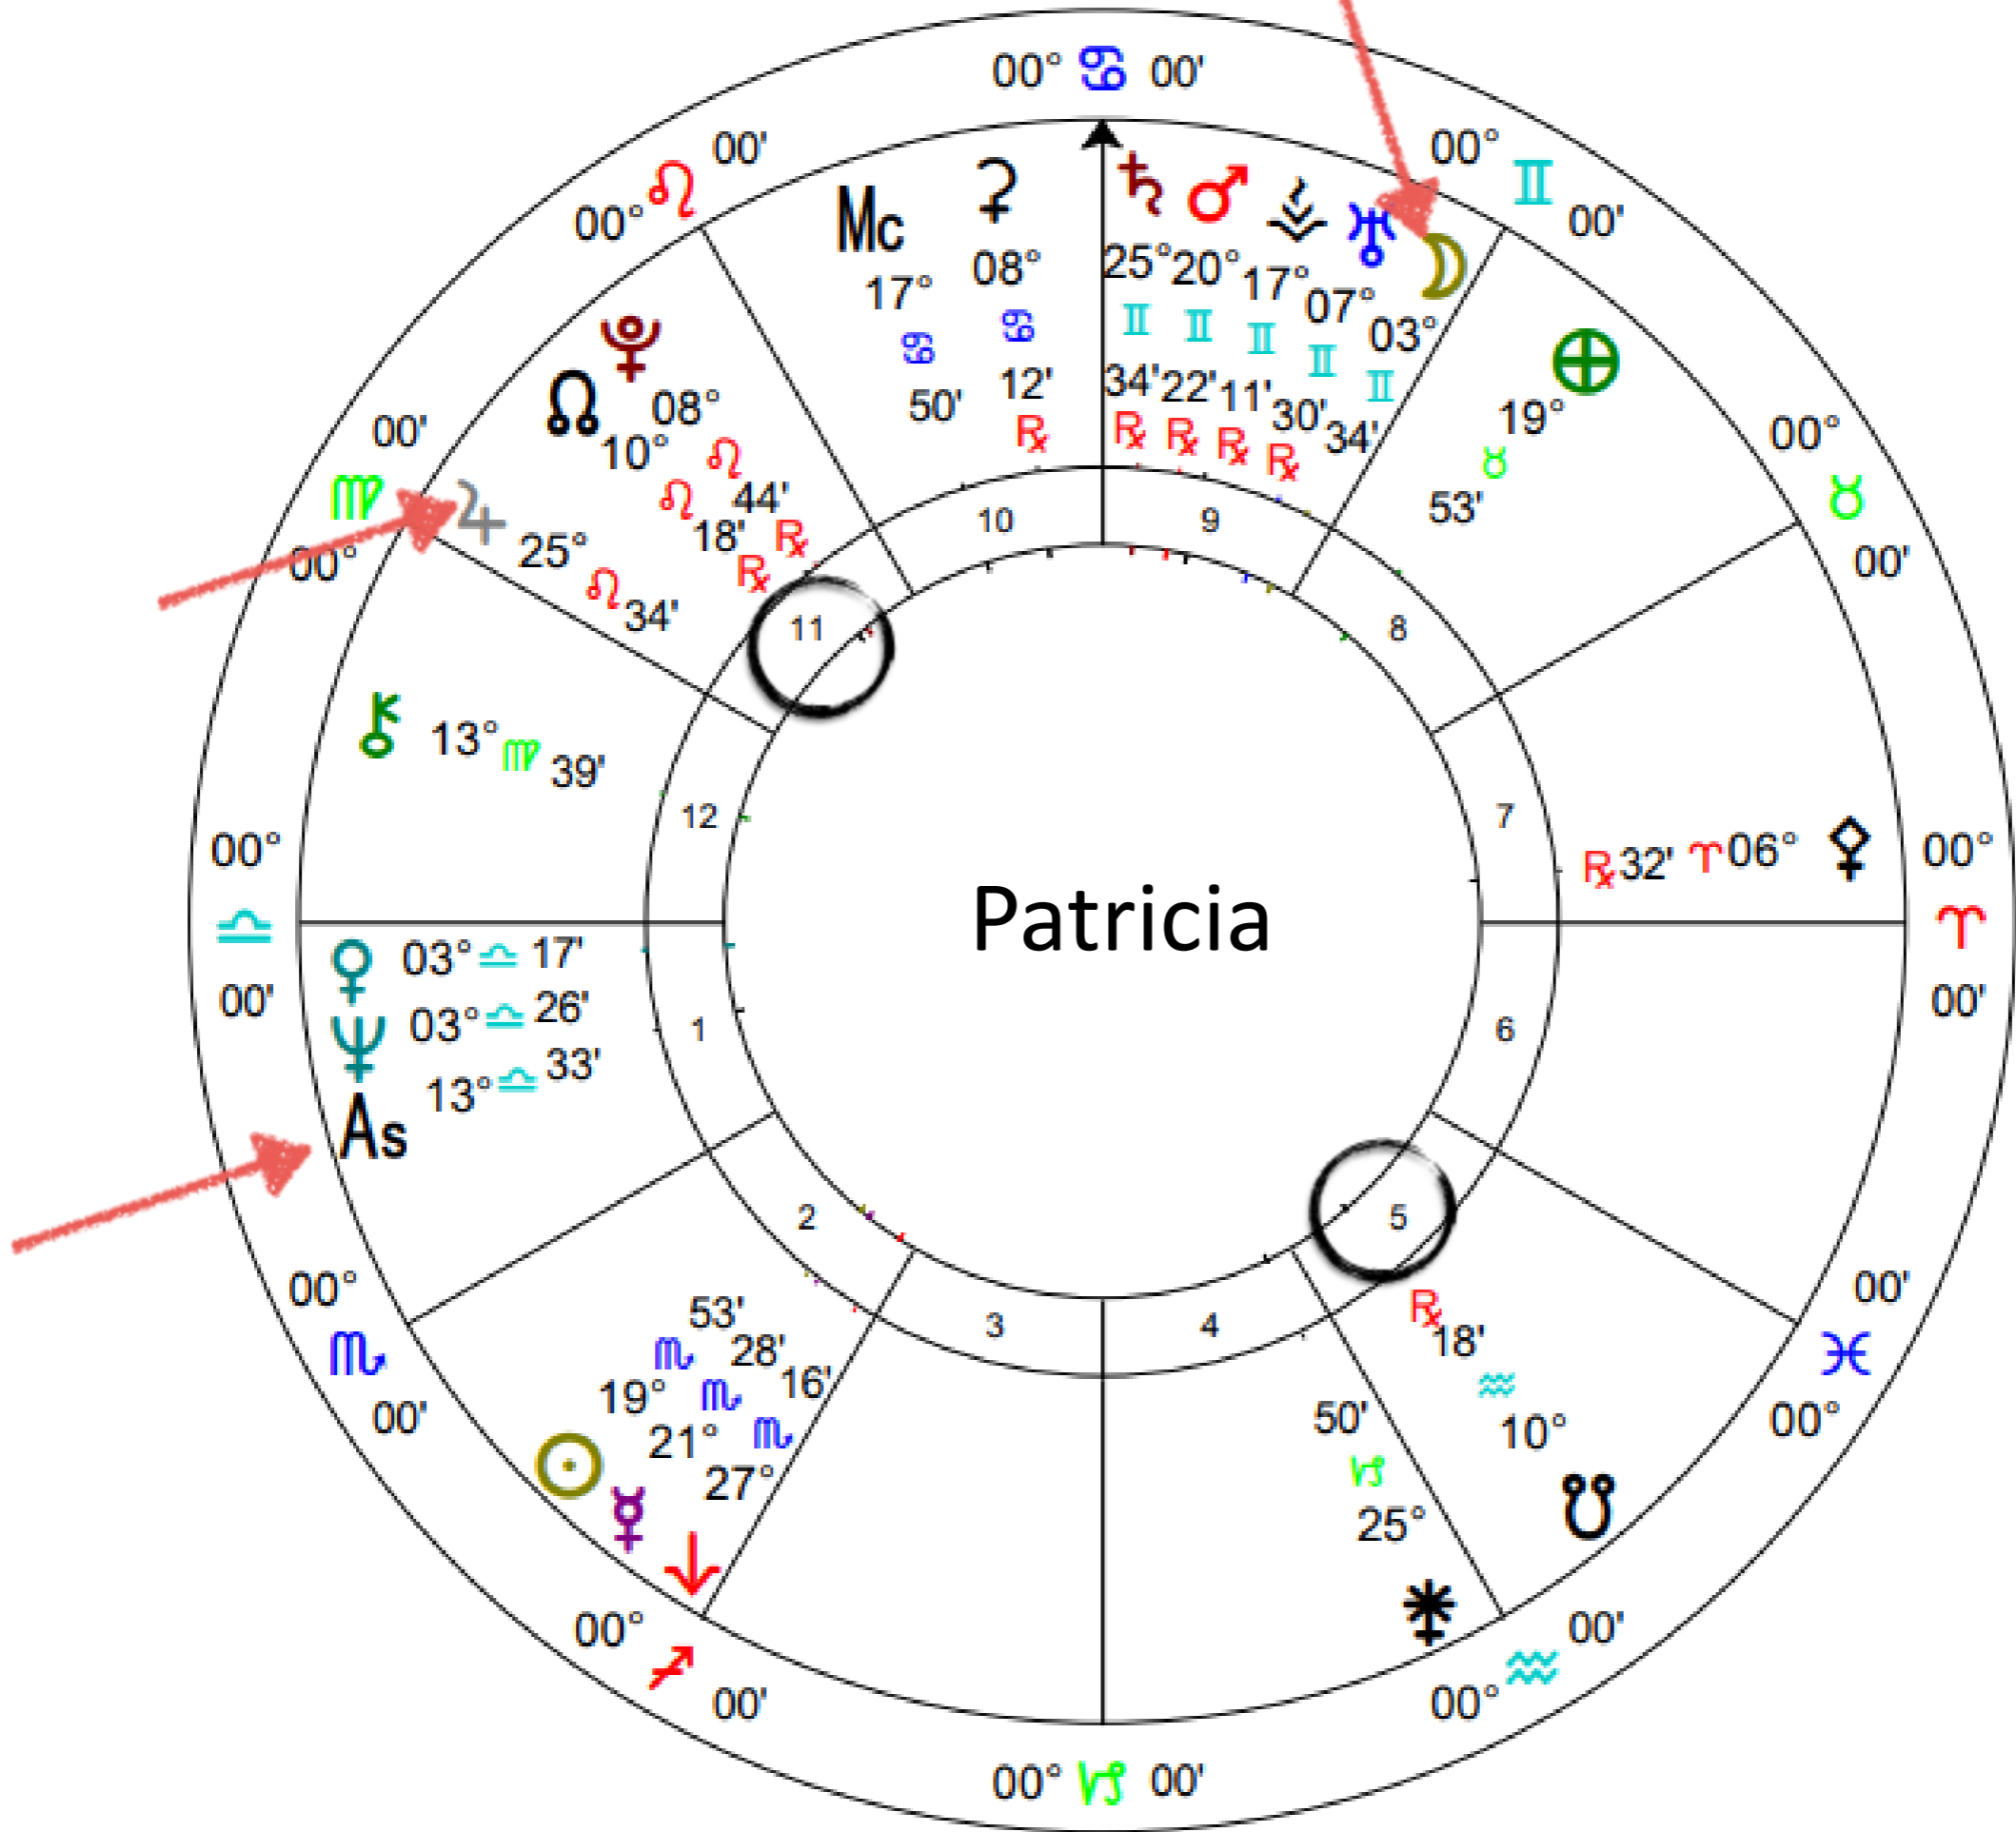

Whole House Position

Archetype House Guide

HOUSE/GATE	ARCHETYPE	SYMBOL
1	<i>Aries</i>	
2	<i>Taurus</i>	
3	<i>Gemini</i>	
4	<i>Cancer</i>	
5	<i>Leo</i>	
6	<i>Virgo</i>	
7	<i>Libra</i>	
8	<i>Scorpio</i>	
9	<i>Sagittarius</i>	
10	<i>Capricorn</i>	
11	<i>Aquarius</i>	
12	<i>Pisces</i>	