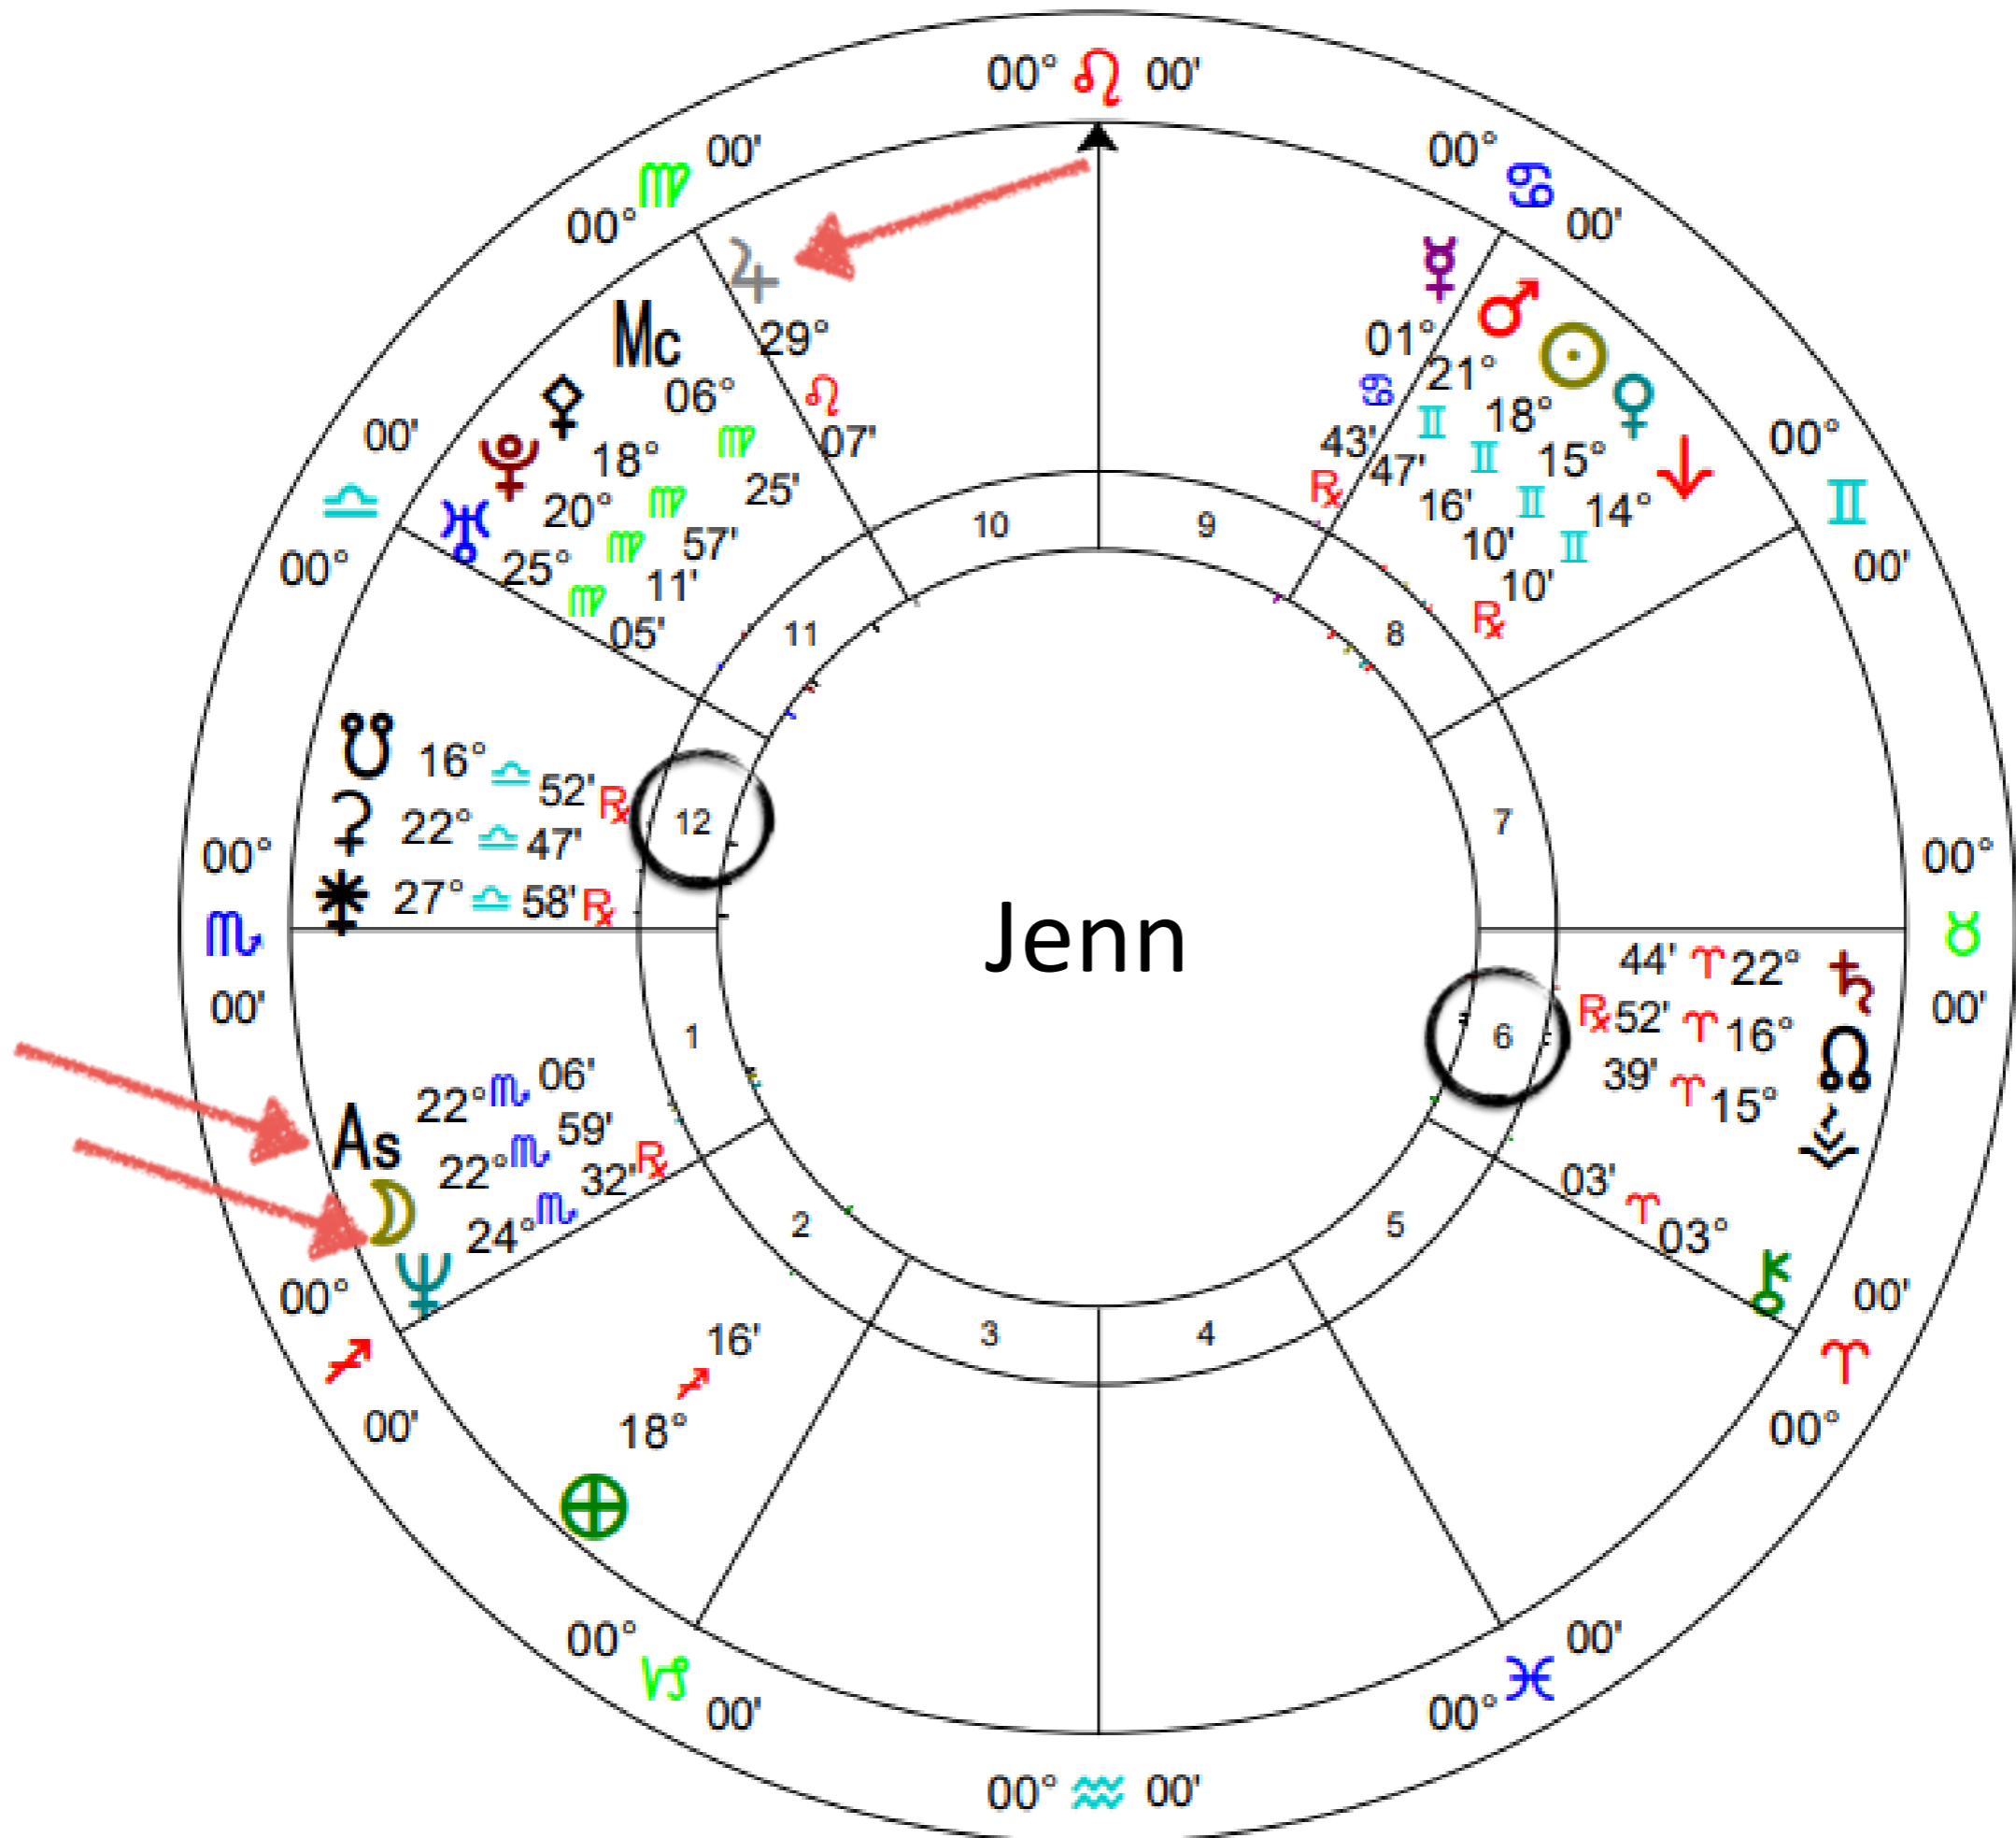

Whole House Position

Archetype House Guide

HOUSE/GATE	ARCHETYPE	SYMBOL
1	<i>Aries</i>	
2	<i>Taurus</i>	
3	<i>Gemini</i>	
4	<i>Cancer</i>	
5	<i>Leo</i>	
6	<i>Virgo</i>	
7	<i>Libra</i>	
8	<i>Scorpio</i>	
9	<i>Sagittarius</i>	
10	<i>Capricorn</i>	
11	<i>Aquarius</i>	
12	<i>Pisces</i>	